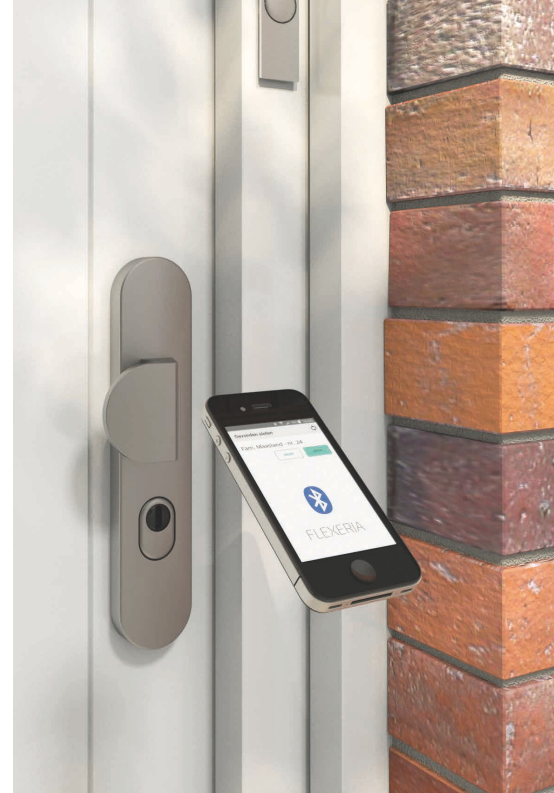

FLEXERIA

Freedom in Mobile Access

HUURKOOPBROCHURE

Flexeria. De nieuwe
standaard in mobiele
toegangsooplossingen.

Flexeria, het complete en flexibele toegangssysteem

Flexeria biedt een compleet en flexibel toegangssysteem, bedienbaar met de gratis app op de eigen mobiele telefoon. Voor iedereen die dit niet wil of kan is gebruik van de gewone sleutel mogelijk. Tot het totaalconcept van de hardware behoren een motorcilinder, een oplegslot, een kettingdeuropener, een deurcontroller, een afstandsbediening en een communicatie module. Het systeem past op praktisch iedere deur en is snel en eenvoudig te installeren. Optioneel is een afstandsbediening leverbaar. Door het eenvoudige en betrouwbare sleutelbeheer is Flexeria uitermate geschikt voor toepassing in de thuiszorg, bewaking en alarmopvolging, scholen, recreatie, distributie, woningbouw, studentenwoningen, detailhandel en de particuliere markt.

De Flexeria producten kunnen worden geopend op basis van Bluetooth Low Energy (BLE) en worden beheerd op het Flexeria beheerplatform, bereikbaar via een standaard internetbrowser. Hierdoor kan op afstand toegang worden verleend en/of geweigerd. Standaard werken de Flexeria producten samen met moderne smartphones welke voorzien zijn van een geschikte Android of iOS versie.