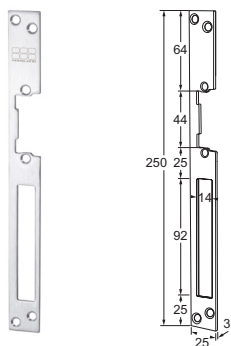

MODELLEN

10LP têtière longue

11LP têtière courte

15LPK têtière avec cuvette de pêne dormant

17LP têtière longue avec des coins arrondis

18LPS têtière avec signalisation de pêne dormant

19LP têtière longue sans découpe pour pêne dormant

OUVRE-PORTES ÉLECTRIQUES
TÊTIÈRES

EV-LP
2024

MODELLEN

12LPL tête à angle DIN gauche

12LPR tête à angle DIN droite

RP17 Plaques de montage pour diverses têtes
(2 pièces)

16LP tête à angle 50 cm

13LP tête plate 50 cm