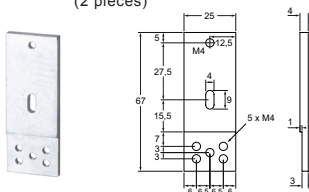

OUVRE-PORTES ÉLECTRIQUES
TÊTIÈRES

EV-LP
2024

MODELLEN

12LPL tête à angle DIN gauche

12LPR tête à angle DIN droite

RP17 Plaques de montage pour diverses têtes
(2 pièces)

16LP tête à angle 50 cm

13LP tête plate 50 cm