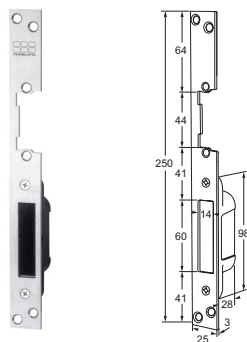

MODELLEN

10LP têtière longue

11LP têtière courte

15LPK têtière avec cuvette de pêne dormant

17LP têtière longue avec des coins arrondis

18LPS têtière avec signalisation de pêne dormant

19LP têtière longue sans découpe pour pêne dormant

OUVRE-PORTES ÉLECTRIQUES
TÊTIÈRES

EV-LP
2024

MODELLEN

12LPL tête à angle DIN gauche

12LPR tête à angle DIN droite

RP17 Plaques de montage pour diverses têtes
(2 pièces)

16LP tête à angle 50 cm

13LP tête plate 50 cm