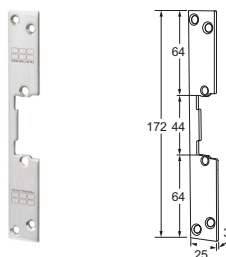

MODELLEN

10LP têtière longue

11LP têtière courte

15LPK têtière avec cuvette de pêne dormant

17LP têtière longue avec des coins arrondis

18LPS têtière avec signalisation de pêne dormant

19LP têtière longue sans découpe pour pêne dormant

OUVRE-PORTES ÉLECTRIQUES
TÊTIÈRES

EV-LP
2024

MODELLEN

12LPL tête à angle DIN gauche

12LPR tête à angle DIN droite

RP17 Plaques de montage pour diverses têtes
(2 pièces)

16LP tête à angle 50 cm

13LP tête plate 50 cm