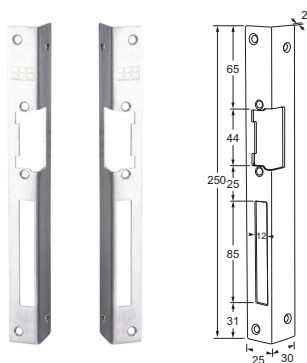

MODELLEN

10LP têtière longue

11LP têtière courte

15LPK têtière avec cuvette de pêne dormant

17LP têtière longue avec des coins arrondis

18LPS têtière avec signalisation de pêne dormant

19LP têtière longue sans découpe pour pêne dormant

OUVRE-PORTES ÉLECTRIQUES
TÊTIÈRES

EV-LP
2024

MODELLEN

12LPL tête à angle DIN gauche

12LPR tête à angle DIN droite

RP17 Plaques de montage pour diverses têtes
(2 pièces)

16LP tête à angle 50 cm

13LP tête plate 50 cm