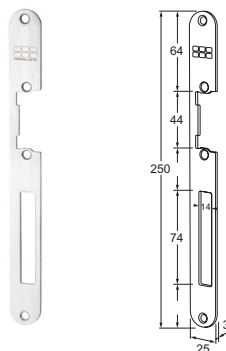

MODELLEN

10LP têtière longue

11LP têtière courte

15LPK têtière avec cuvette de pêne dormant

17LP têtière longue avec des coins arrondis

18LPS têtière avec signalisation de pêne dormant

19LP têtière longue sans découpe pour pêne dormant

OUVRE-PORTES ÉLECTRIQUES
TÊTIÈRES

EV-LP
2024

MODELLEN

12LPL tête à angle DIN gauche

12LPR tête à angle DIN droite

RP17 Plaques de montage pour diverses têtes
(2 pièces)

16LP tête à angle 50 cm

13LP tête plate 50 cm