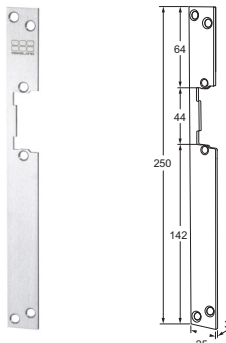

MODELLEN

10LP têtière longue

11LP têtière courte

15LPK têtière avec cuvette de pêne dormant

17LP têtière longue avec des coins arrondis

18LPS têtière avec signalisation de pêne dormant

19LP têtière longue sans découpe pour pêne dormant

OUVRE-PORTES ÉLECTRIQUES
TÊTIÈRES

EV-LP
2024

MODELLEN

12LPL tête à angle DIN gauche

12LPR tête à angle DIN droite

RP17 Plaques de montage pour diverses têtes
(2 pièces)

16LP tête à angle 50 cm

13LP tête plate 50 cm