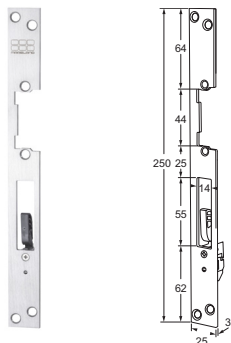

MODELLEN

10LP têtière longue

11LP têtière courte

15LPK têtière avec cuvette de pêne dormant

17LP têtière longue avec des coins arrondis

18LPS têtière avec signalisation de pêne dormant

19LP têtière longue sans découpe pour pêne dormant

OUVRE-PORTES ÉLECTRIQUES
TÊTIÈRES

EV-LP
2024

MODELLEN

12LPL tête à angle DIN gauche

12LPR tête à angle DIN droite

RP17 Plaques de montage pour diverses têtes
(2 pièces)

16LP tête à angle 50 cm

13LP tête plate 50 cm