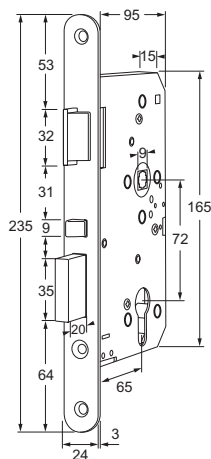

CARACTÉRISTIQUES

- Force de retenue de 10.000 N (env. 1.000 kg)
- Version à encastrer
- Émission ou rupture de courant, au choix
- Verrouillage automatique
- À contrôle des deux côtés
- Choix entre 12V DC ou 24V DC
- Bobines d'une capacité de charge de 100% (pas de problèmes de brûlure des bobines)
- Avec diode de protection bipolaire intégrée
- Avec pêne dormant à verrouillage automatique
- Entrée 65 mm (ou 55 mm en option), entraxe 72 mm
- Avec têtier arrondi de 24 mm (20 mm optionnellement)
- Saillie du pêne demi-tour 10 mm, saillie du pêne dormant 20 mm
- Avec fouillot de 9 mm
- Testées et certifiées sur 200.000 opérations
- Fabrication conformément à DIN 18250
- Dimensions selon DIN 18251
- Testées et certifiées selon DIN EN 12209
- Avec coffre galvanisé fermé
- Avec pénés demi-tour et dormants en inox
- Avec signalisation de pêne dormant
- Pour portes coupe-feu et pare-fumée

À rupture de courant = déverrouillé hors tension

- E-3368DRE Serrure électrique, entrée 65, entraxe 72, DIN gauche, 12V DC
- E-3370DRE Serrure électrique, entrée 65, entraxe 72, DIN droite, 12V DC
- E-3368DRF Serrure électrique, entrée 65, entraxe 72, DIN gauche, 24V DC
- E-3370DRF Serrure électrique, entrée 65, entraxe 72, DIN droite, 24V DC

ARTICLES CONNEXES

- E-152L Gâche, bouts arrondis, DIN gauche
- E-152R Gâche, bouts arrondis, DIN droite
- E-156L Gâche, bouts carrés, DIN gauche
- E-156R Gâche, bouts carrés, DIN droite

Modèle E-152L

Modèle E-156L

- KS1C Carré 8-9-8 mm
- AK5M Câble de raccordement de 5 mètres
- AK10M Câble de raccordement de 10 mètres

SPÉCIFICATIONS ÉLECTRIQUES

Bobines

code bobine	tension	consommation	capacité de charge
E	12V DC	100mA	100%
F	24V DC	50mA	100%