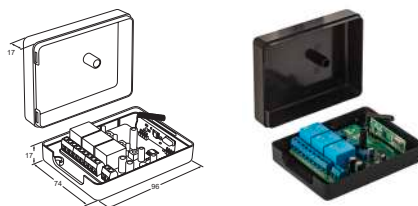

ACCESSOIRES

TX900SMS Protection du rayon d'ouverture, 900 mm, argenté/noir,
2 règles avec un capteur chacune

TX600 Radar détecteur de mouvement, noir

ELS10 Commutateur mural à coude, blanc
(s'encastre sur une boîte d'encastrement existante)

KCV160 infrarood schakelaar

T1 Émetteur 1 canal

T123 Émetteur 3 canaux

R123 Récepteur 3 canal

ACCESSOIRES

E-PSG Commutateur de programmation montage encastré
(s'encastre sur une boîte d'encastrement existante)

E-GTA83 Bras à glissière pour montage de l'opérateur sur
la feuille de porte

E-KSL30 Rallonge d'axe +20 mm

E-KSL30 Rallonge d'axe +30 mm

E-KSL40 Rallonge d'axe +40 mm

E-KSL50 Rallonge d'axe +50 mm

E-KSG42 Passe câble flexible pour opérateur force 2-4