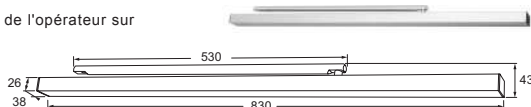

KCV160 infrarood schakelaar

T1 Émetteur 1 canal

T123 Émetteur 3 canaux

R123 Récepteur 3 canal

ACCESSOIRES

E-PSG Commutateur de programmation montage encastré
(s'encastre sur une boîte d'encastrement existante)

E-GTA83 Bras à glissière pour montage de l'opérateur sur
la feuille de porte

E-KSL30 Rallonge d'axe +20 mm

E-KSL30 Rallonge d'axe +30 mm

E-KSL40 Rallonge d'axe +40 mm

E-KSL50 Rallonge d'axe +50 mm

E-KSG42 Passe câble flexible pour opérateur force 2-4