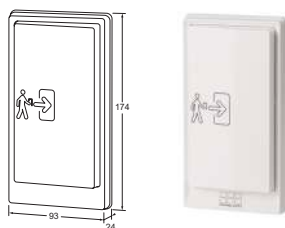

ACCESSOIRES

TX900SMS Protection du rayon d'ouverture, 900 mm, argenté/noir,
2 règles avec un capteur chacune

TX600 Radar détecteur de mouvement, noir

ELS10 Commutateur mural à coude, blanc
(s'encastre sur une boîte d'encastrement existante)

KCV160 infrarood schakelaar

T1 Émetteur 1 canal

T123 Émetteur 3 canaux

R123 Récepteur 3 canal

ACCESSOIRES

E-PSG Commutateur de programmation montage encastré
(s'encastre sur une boîte d'encastrement existante)