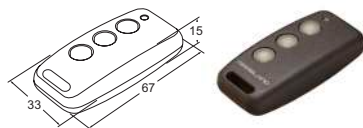

ACCESSOIRES

TX900SMS Protection du rayon d'ouverture, 900 mm, argenté/noir,
2 règles avec un capteur chacune

TX600 Radar détecteur de mouvement, noir

ELS10 Commutateur mural à coude, blanc
(s'encastre sur une boîte d'encastrement existante)

KCV160 infrarood schakelaar

T1 Émetteur 1 canal

T123 Émetteur 3 canaux

R123 Récepteur 3 canal

ACCESSOIRES

E-PSG Commutateur de programmation montage encastré
(s'encastre sur une boîte d'encastrement existante)