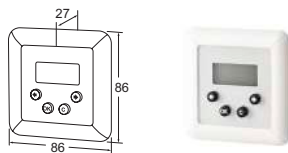

ACCESSOIRES

TX900SMS Protection du rayon d'ouverture, 900 mm, argenté/noir,
2 règles avec un capteur chacune

TX600 Radar détecteur de mouvement, noir

ELS10 Commutateur mural à coude, blanc
(s'encastre sur une boîte d'encastrement existante)

KCV160 infrarood schakelaar

T1 Émetteur 1 canal

T123 Émetteur 3 canaux

R123 Récepteur 3 canal

ACCESSOIRES

E-PSG Commutateur de programmation montage encastré
(s'encastre sur une boîte d'encastrement existante)

E-GTA83 Bras à glissière pour montage de l'opérateur sur
la feuille de porte

E-KSL30 Rallonge d'axe +20 mm

E-KSL30 Rallonge d'axe +30 mm

E-KSL40 Rallonge d'axe +40 mm

E-KSL50 Rallonge d'axe +50 mm

E-KSG42 Passe câble flexible pour opérateur force 2-4