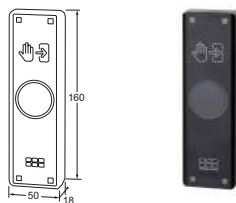

ACCESSOIRES

TX900SMS Protection du rayon d'ouverture, 900 mm, argenté/noir,
2 règles avec un capteur chacune

TX600 Radar détecteur de mouvement, noir

ELS10 Commutateur mural à coude, blanc
(s'encastre sur une boîte d'encastrement existante)

KCV160 infrarood schakelaar

T1 Émetteur 1 canal

T123 Émetteur 3 canaux

R123 Récepteur 3 canal

ACCESSOIRES

E-PSG Commutateur de programmation montage encastré
(s'encastre sur une boîte d'encastrement existante)

E-GTA83 Bras à glissière pour montage de l'opérateur sur
la feuille de porte

E-KSL30 Rallonge d'axe +20 mm

E-KSL30 Rallonge d'axe +30 mm

E-KSL40 Rallonge d'axe +40 mm

E-KSL50 Rallonge d'axe +50 mm

E-KSG42 Passe câble flexible pour opérateur force 2-4