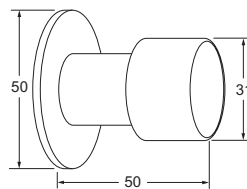

**DESCRIPTION**

Les arrêts de portes élégants conviennent pour montage mural ou au sol. Les deux modèles sont fabriqués en acier inoxydable et équipés d'une butée en caoutchouc.

CARACTÉRISTIQUES

- Pour montage au sol ou mural
- En acier inoxydable
- Avec butée en caoutchouc
- Livré avec matériel de fixation
- Sans entretien

REGARDER LA VIDÉO

MODÈLES

DSM50

Montage mural, rond, acier inoxydable

DSV40

Montage au sol, rond, acier inoxydable