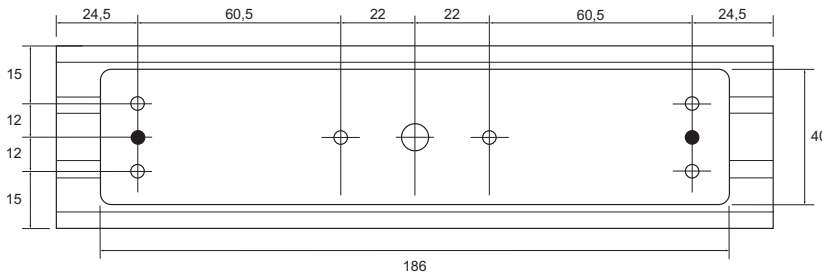

AFMETINGEN 17AP / DIMENSIONS 17AP / DIMENSIONS 17AP / ABMESSUNGEN 17AP