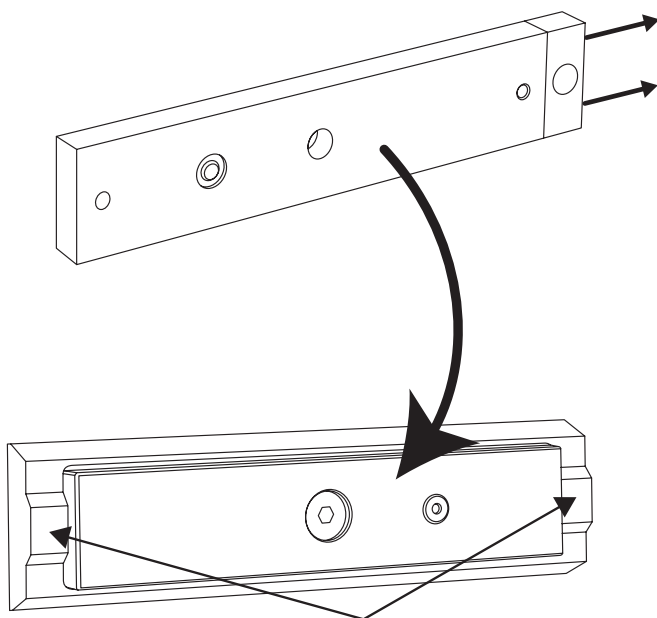

MODELLEN / MODELS / MODÈLES / MODELLE

17AP, 37AP

INSTALLEREN / INSTALL / INSTALLER / INSTALLIEREN

Magneetjes t.b.v. deurstatussignalering  
Magnets for door status  
Aimants pour le position de la porte  
Magneten für Türposition

-  1. Verwijder de beide afdekdopjes aan de kopse kant van het grijze magneetblokje met een scherp voorwerp.
- 2. Schroef de inbusboutjes los met inbusleutel 3.
- 3. Verwijder het grijze magneetblokje van de ankerplaat.
- 4. Plaats de ankerplaat in de opbouwsteun (17AP of 37AP) en schroef deze vast met bijgeleverde schroefset.

-  1. Remove both cover caps on the end of the gray magnetic block with a sharp object.
- 2. Unscrew the Allen screws with Allen key 3.
- 3. Remove the gray magnetic block from the armature plate.
- 4. Place the armature plate in the surface mount bracket (17AP or 37AP) and secure with included screw set.

-  1. Entfernen Sie beide Abdeckkappen von dem Ende des grauen Magnetblocks mit einem scharfen Gegenstand.
- 2. Lösen Sie die Innensechskantschrauben mit den Innensechskantschlüssel 3.
- 3. Entfernen Sie den grauen Magnetblock von der Gegenplatte.
- 4. Legen Sie die Gegenplatte in das Aufbaugeschäule (17AP oder 37AP) und sichern Sie diese mit dem mitgeliefertem Schraubensatz.