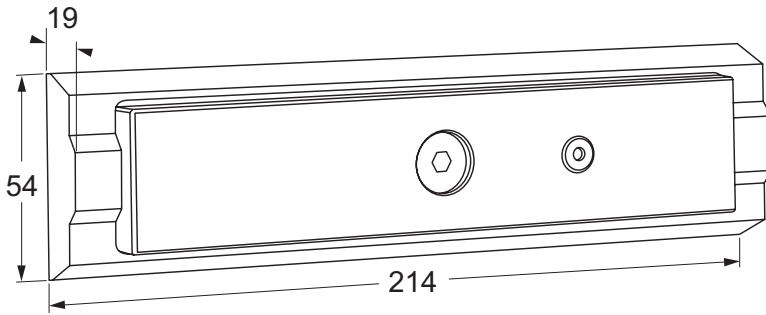

AFMETINGEN 17AP / DIMENSIONS 17AP / DIMENSIONS 17AP / ABMESSUNGEN 17AP