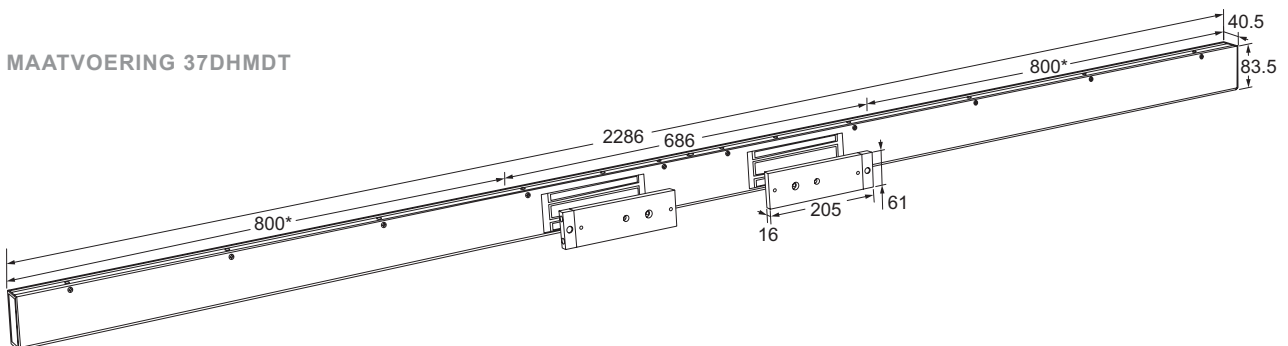

MODELLEN

37SHMDT, 37DHMDT, 37DVMDT

SPECIFICATIES

	37SHMDT	37DHMDT	37DVMDT
Houdkracht	5.450 N ≈ 540 kg	5.450 N ≈ 540 kg x 2	5.450 N ≈ 540 kg x 2
Voltage	12V DC / 24V DC ± 10%	12V DC / 24V DC ± 10%	12V DC / 24V DC ± 10%
Stroomafname	620 mA / 12V DC 350 mA / 24V DC	620 mA / 12V DC x 2 350 mA / 24V DC x 2	620 mA / 12V DC x 2 350 mA / 24V DC x 2

LET OP! Gebruik een gestabiliseerde voeding

BENODIGDHEDEN, ONDERDELEN EN ACCESSOIRES

MAGNEET OMZETTEN VAN LINKS NAAR RECHTS (alleen bij de model 37SHMDT)

AANSLUITSCHEMA

MAATVOERING 37SHDMT

MAATVOERING 37DHMDT

* maximaal in te korten maat

MAATVOERING 37DVMDT

* maximaal in te korten maat