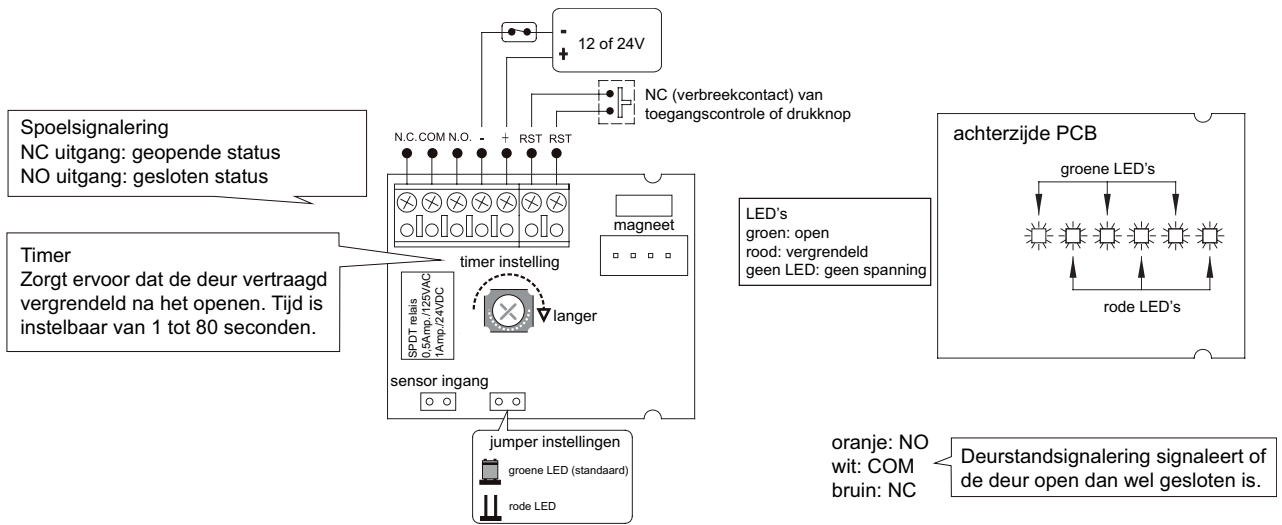

LET OP! Gebruik een gestabiliseerde voeding

BENODIGDHEDEN, ONDERDELEN EN ACCESSOIRES

MAGNEET OMZETTEN VAN LINKS NAAR RECHTS (alleen bij de model 37SHMDT)

AANSLUITSCHEMA

MAATVOERING 37SHDMT

MAATVOERING 37DHMDT

* maximaal in te korten maat

MAATVOERING 37DVMDT

* maximaal in te korten maat