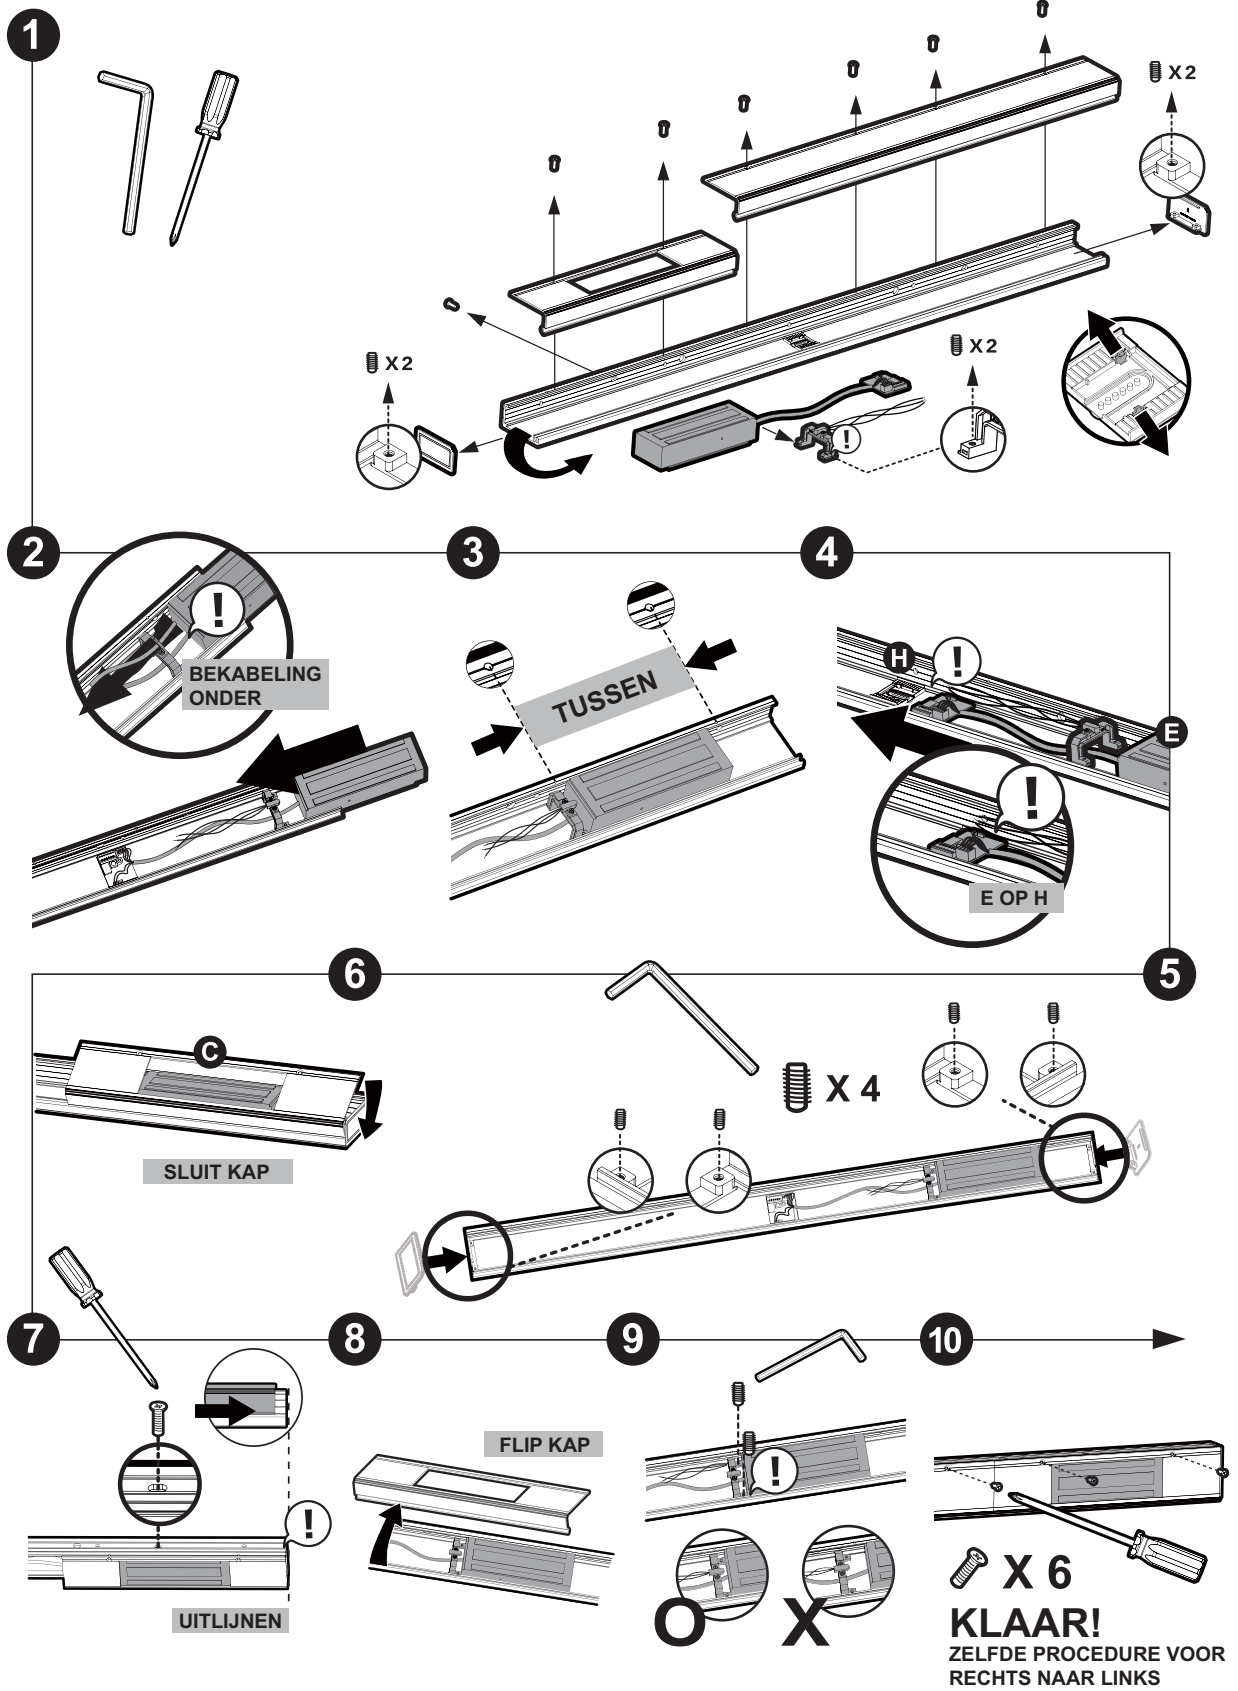

MODELLEN

37SHMDT, 37DHMDT, 37DVMDT

SPECIFICATIES

	37SHMDT	37DHMDT	37DVMDT
Houdkracht	5.450 N ≈ 540 kg	5.450 N ≈ 540 kg x 2	5.450 N ≈ 540 kg x 2
Voltage	12V DC / 24V DC ± 10%	12V DC / 24V DC ± 10%	12V DC / 24V DC ± 10%
Stroomafname	620 mA / 12V DC 350 mA / 24V DC	620 mA / 12V DC x 2 350 mA / 24V DC x 2	620 mA / 12V DC x 2 350 mA / 24V DC x 2

LET OP! Gebruik een gestabiliseerde voeding

BENODIGDHEDEN, ONDERDELEN EN ACCESSOIRES

MAGNEET OMZETTEN VAN LINKS NAAR RECHTS (alleen bij de model 37SHMDT)

AANSLUITSCHEMA

MAATVOERING 37SHDMT

MAATVOERING 37DHMDT

* maximaal in te korten maat

MAATVOERING 37DVMDT

* maximaal in te korten maat