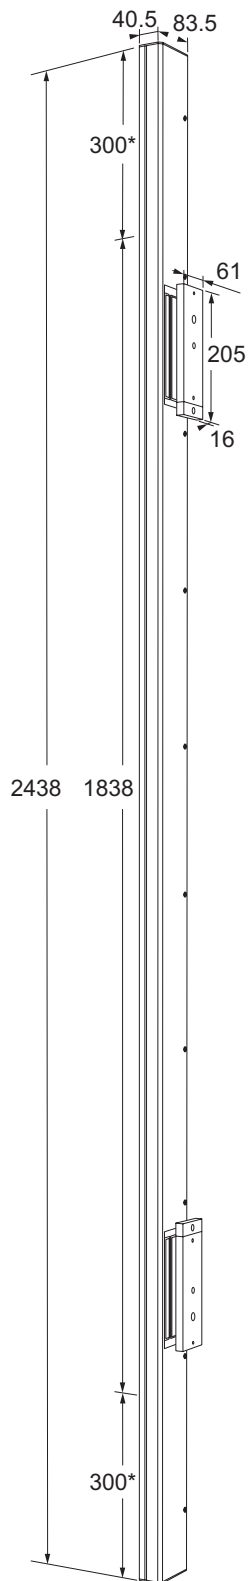

MODELLEN

37SHMDT, 37DHMDT, 37DVMDT

SPECIFICATIES

	37SHMDT	37DHMDT	37DVMDT
Houdkracht	5.450 N ≈ 540 kg	5.450 N ≈ 540 kg x 2	5.450 N ≈ 540 kg x 2
Voltage	12V DC / 24V DC ± 10%	12V DC / 24V DC ± 10%	12V DC / 24V DC ± 10%
Stroomafname	620 mA / 12V DC 350 mA / 24V DC	620 mA / 12V DC x 2 350 mA / 24V DC x 2	620 mA / 12V DC x 2 350 mA / 24V DC x 2

LET OP! Gebruik een gestabiliseerde voeding

BENODIGDHEDEN, ONDERDELEN EN ACCESSOIRES

MAGNEET OMZETTEN VAN LINKS NAAR RECHTS (alleen bij de model 37SHMDT)

AANSLUITSCHEMA

MAATVOERING 37SHDMT

MAATVOERING 37DHMDT

* maximaal in te korten maat

MAATVOERING 37DVMDT

* maximaal in te korten maat