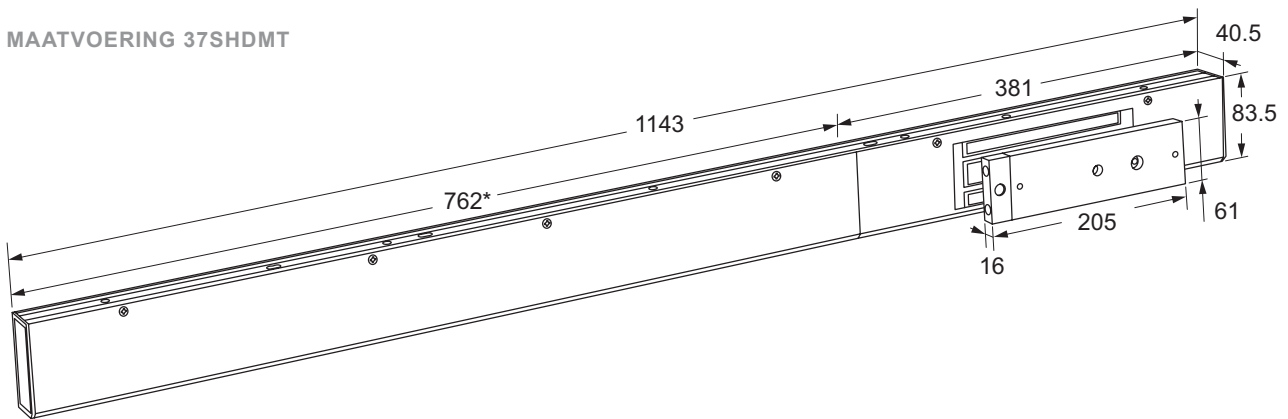

MODELLEN

37SHMDT, 37DHMDT, 37DVMDT

SPECIFICATIES

	37SHMDT	37DHMDT	37DVMDT
Houdkracht	5.450 N ≈ 540 kg	5.450 N ≈ 540 kg x 2	5.450 N ≈ 540 kg x 2
Voltage	12V DC / 24V DC ± 10%	12V DC / 24V DC ± 10%	12V DC / 24V DC ± 10%
Stroomafname	620 mA / 12V DC 350 mA / 24V DC	620 mA / 12V DC x 2 350 mA / 24V DC x 2	620 mA / 12V DC x 2 350 mA / 24V DC x 2

LET OP! Gebruik een gestabiliseerde voeding

BENODIGDHEDEN, ONDERDELEN EN ACCESSOIRES

MAGNEET OMZETTEN VAN LINKS NAAR RECHTS (alleen bij de model 37SHMDT)

AANSLUITSCHEMA

MAATVOERING 37SHDMT

MAATVOERING 37DHMDT

* maximaal in te korten maat

MAATVOERING 37DVMDT

* maximaal in te korten maat