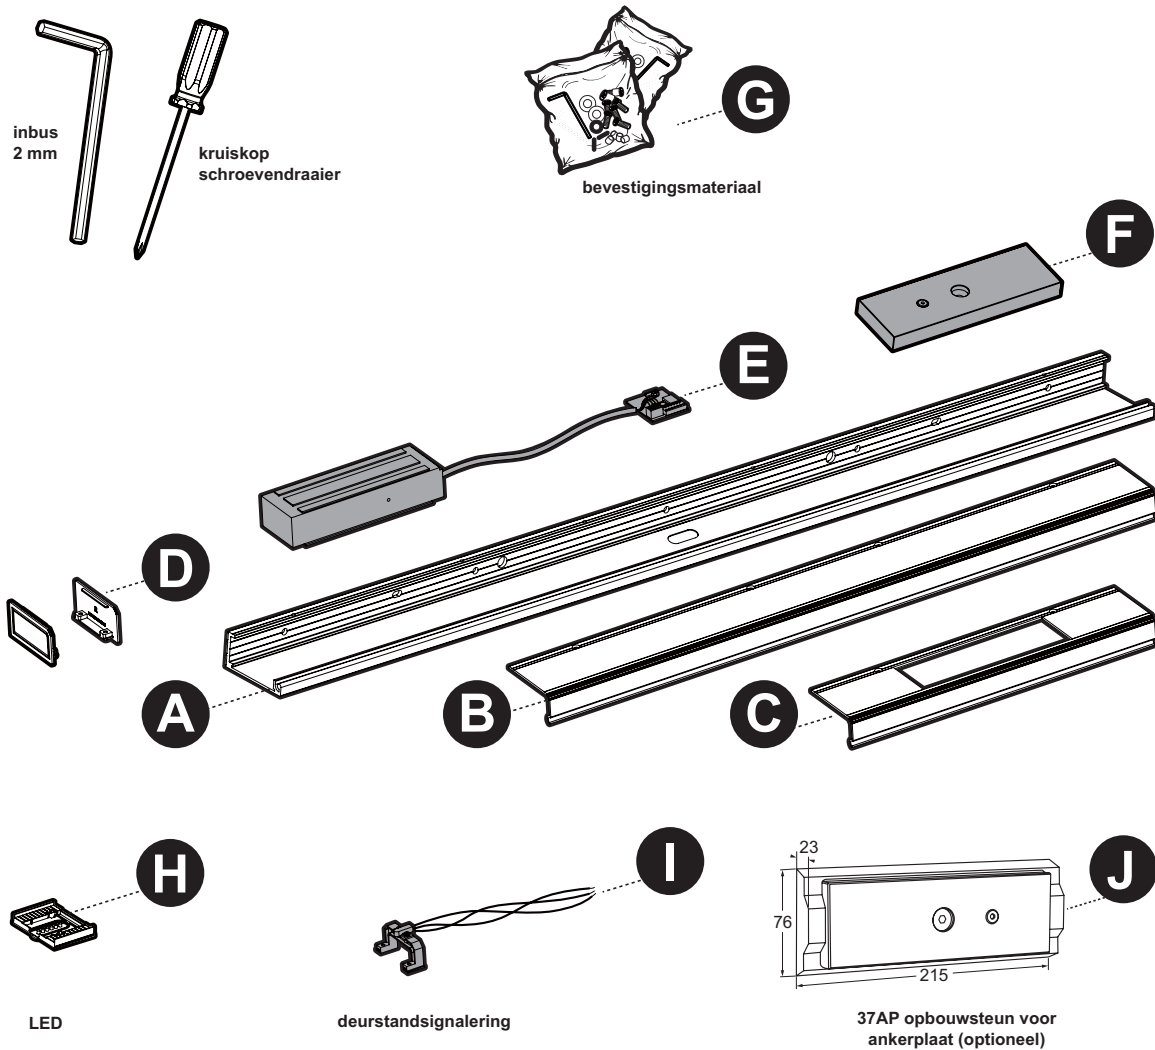

MODELLEN

37SHMDT, 37DHMDT, 37DVMDT

SPECIFICATIES

	37SHMDT	37DHMDT	37DVMDT
Houdkracht	5.450 N ≈ 540 kg	5.450 N ≈ 540 kg x 2	5.450 N ≈ 540 kg x 2
Voltage	12V DC / 24V DC ± 10%	12V DC / 24V DC ± 10%	12V DC / 24V DC ± 10%
Stroomafname	620 mA / 12V DC 350 mA / 24V DC	620 mA / 12V DC x 2 350 mA / 24V DC x 2	620 mA / 12V DC x 2 350 mA / 24V DC x 2

LET OP! Gebruik een gestabiliseerde voeding

BENODIGDHEDEN, ONDERDELEN EN ACCESSOIRES

MAGNEET OMZETTEN VAN LINKS NAAR RECHTS (alleen bij de model 37SHMDT)

AANSLUITSCHEMA

MAATVOERING 37SHDMT

MAATVOERING 37DHMDT

* maximaal in te korten maat

MAATVOERING 37DVMDT

* maximaal in te korten maat