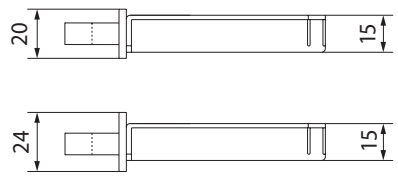

MODELLEN

E-3160NR20, E-3160NR24, E-3160NS24, E-140, E-144

SPECIFICATIES

- E-3160NR20 afgeronde voorplaat 20 mm
- E-3160NR24 afgeronde voorplaat 24 mm
- E-3160NS24 rechte voorplaat 24 mm

Model E-140

Model E-144