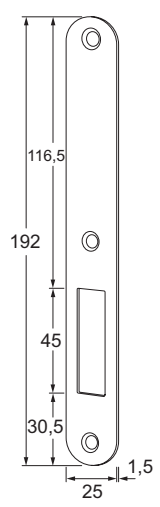

MODELLEN

E-3160NR20, E-3160NR24, E-3160NS24, E-140, E-144

SPECIFICATIES

- E-3160NR20 afgeronde voorplaat 20 mm
- E-3160NR24 afgeronde voorplaat 24 mm
- E-3160NS24 rechte voorplaat 24 mm

Model E-140

Model E-144