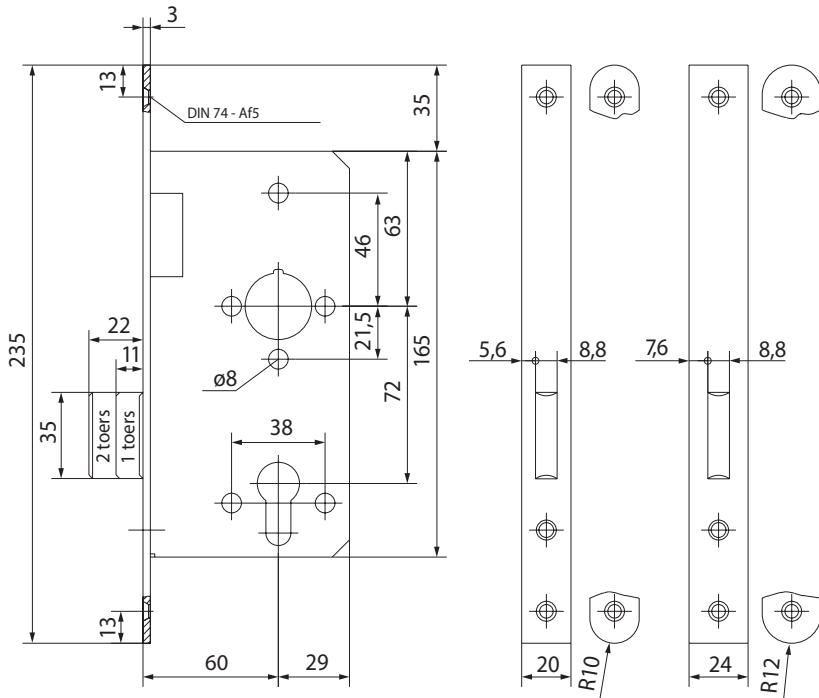

MODELLEN

E-3160NR20, E-3160NR24, E-3160NS24, E-140, E-144

SPECIFICATIES

- E-3160NR20 afgeronde voorplaat 20 mm
- E-3160NR24 afgeronde voorplaat 24 mm
- E-3160NS24 rechte voorplaat 24 mm

Model E-140

Model E-144