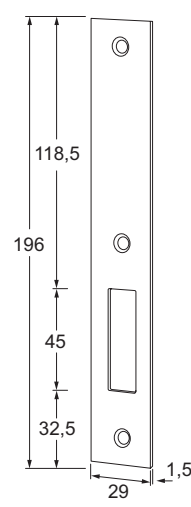

MODELLEN

E-3160NR20, E-3160NR24, E-3160NS24, E-140, E-144

SPECIFICATIES

- E-3160NR20 afgeronde voorplaat 20 mm
- E-3160NR24 afgeronde voorplaat 24 mm
- E-3160NS24 rechte voorplaat 24 mm

Model E-140

Model E-144