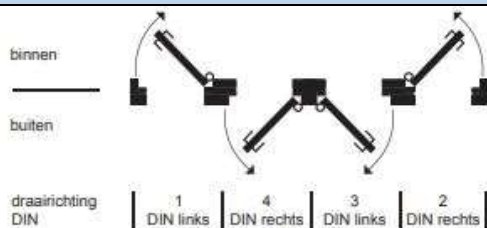

**Sluiten:**

Na het sluiten van de deur, valt de dagschoot in de sluitplaat. De stuurschoot wordt ingedrukt en de nachtschoot sluit automatisch.  
De deur is gesloten en vergrendeld.

**WERKING BINNENZIJDJE**
**Openen:**

Met de kruk kunnen zowel dag- als nachtschoot worden ingetrokken.

De deur kan worden geopend.

**Sluiten:**

Na het sluiten van de deur, valt de dagschoot in de sluitplaat. De stuurschoot wordt ingedrukt en de nachtschoot sluit automatisch.  
De deur is gesloten en vergrendeld.

**TOE TE PASSEN PRODUCTEN**

<b>01 E-3368DAE</b>	<b>02 CS100</b>	<b>02a XK5P10</b>	<b>03 1201EL</b>	<b>03D AK5010</b>
<b>04 DL290R</b>	<b>05 KS1A</b>	<b>06 E-152L OF E-152R</b>	<b>07 S100-RKK</b>	

**OPMERKING: DE SLOTEN ZIJN TEVENS LEVERBAAR IN RUSTSTROOM UITVOERING**
**DRAAIRICHTINGEN**

*Naar binnen draaiende deur*
**1 Din links = Hollands rechts**
**2 Din rechts = Hollands links**
*Naar buiten draaiende deur*
**3 Din links = Hollands rechts**
**4 Din rechts = Hollands links**

ELEKTRISCHE VERGRENDELINGEN		EBI 3
BINNENDEUREN		KRUKGESTUURD SLOT 1 ZIJDIG
KABEL SPECIFICATIE	LOZE LEIDING VOORZIENINGEN	
<p><b>A</b>= Kabel 4x0,8mm Soepele of massieve aders</p> <p><b>B</b>= Kabel 8x0,8 mm Soepele aders</p> <p><b>C</b>= Kabel 12x0,8 mm Soepele aders</p> <p><b>D</b>= Aansluiting 230V wandcontact doos met randaarde</p> <p><b>E</b>= Aansluiting externe apparatuur of brand/ontruiming installatie</p>		