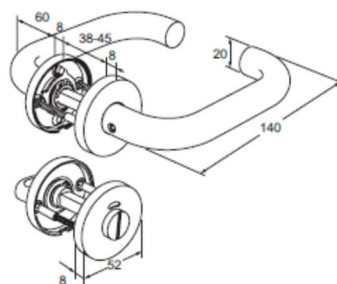

01 E-3160WCR20

02 E-122L OF E-122R

03 S-100RWC

DRAAIRICHTINGEN DEUREN

Naar binnen draaiende deur

1 Din links = Hollands rechts

2 Din rechts = Hollands links

Naar buiten draaiende deur

3 Din links = Hollands rechts

4 Din rechts = Hollands links

MECHANISCHE VERGRENDelingen
BINNENDEUREN
MBI 5
BADKAMER/WC SLOT
TECHNISCHE INFORMATIE

01 E-3160WCR20

02 E-122L OF E-122R

04 S-100RWC

DEZE DEUROPLLOSSING BESTAAT UIT DE VOLGENDE PRODUCTEN:

		ARTIKELNUMMER	AANTAL
01	Badkamer/wc slot, doornmaat 60mm	E-3160DNR20	
02	Sluitplaat links	E-122L	
	Sluitplaat rechts	E-122R	
03	Project deurbeslag badkamer/wc	S100-RWC	

OPTIONEEL

	Deurstopper voor vloermontage	DSV40	
	Deurstopper voor wandmontage	DSM50	