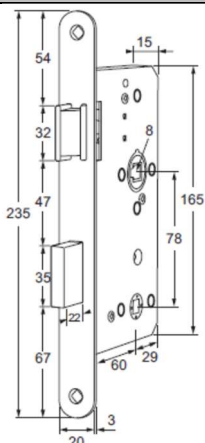

01 E-3160WCR20

02 E-122L OF E-122R

03 S-100RWC

DRAAIRICHTINGEN DEUREN

Naar binnen draaiende deur

1 Din links = Hollands rechts

2 Din rechts = Hollands links

Naar buiten draaiende deur

3 Din links = Hollands rechts

4 Din rechts = Hollands links

MECHANISCHE VERGRENDelingen
BINNENDEUREN
MBI 5
BADKAMER/WC SLOT
TECHNISCHE INFORMATIE

01 E-3160WCR20

02 E-122L OF E-122R

04 S-100RWC

DEZE DEUROPLLOSSING BESTAAT UIT DE VOLGENDE PRODUCTEN:

		ARTIKELNUMMER	AANTAL
01	Badkamer/wc slot, doornmaat 60mm	E-3160DNR20	
02	Sluitplaat links	E-122L	
	Sluitplaat rechts	E-122R	
03	Project deurbeslag badkamer/wc	S100-RWC	

OPTIONEEL

	Deurstopper voor vloermontage	DSV40	
	Deurstopper voor wandmontage	DSM50	