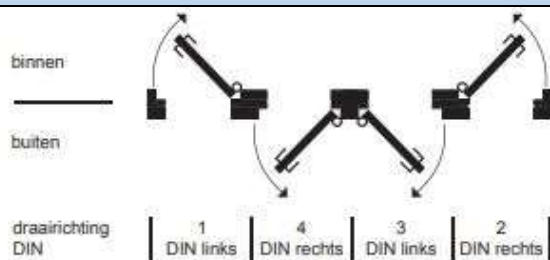

Sluiten:

Na het sluiten van de deur valt de dagschoot in de
sluitplaat.
De deur is gesloten.

WERKING VANAF DE BINNENZIJD
Openen:

Met de kruk kan de dagschoot worden ingetrokken.
De deur kan worden geopend.

Sluiten:

Na het sluiten van de deur valt de dagschoot in de
sluitplaat.
De deur is gesloten.
Met de knop op het binnen rozet kan de
nachtschoot worden uit gedraaid.
De deur is gesloten en vergrendeld.

TOE TE PASSEN PRODUCTEN

01 E-3160WCR20

02 E-122L OF E-122R

03 S-100RWC

DRAAIRICHTINGEN DEUREN

Naar binnen draaiende deur

1 Din links = Hollands rechts

2 Din rechts = Hollands links

Naar buiten draaiende deur

3 Din links = Hollands rechts

4 Din rechts = Hollands links

MECHANISCHE VERGRENDelingen
BINNENDEUREN
MBI 5
BADKAMER/WC SLOT
TECHNISCHE INFORMATIE

01 E-3160WCR20

02 E-122L OF E-122R

04 S-100RWC

DEZE DEUROPLLOSSING BESTAAT UIT DE VOLGENDE PRODUCTEN: