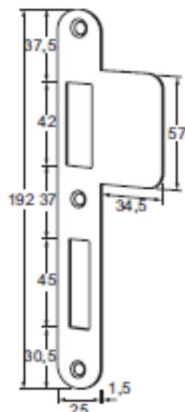

01 E-3160WCR20

02 E-122L OF E-122R

03 S-100RWC

DRAAIRICHTINGEN DEUREN

Naar binnen draaiende deur

1 Din links = Hollands rechts

2 Din rechts = Hollands links

Naar buiten draaiende deur

3 Din links = Hollands rechts

4 Din rechts = Hollands links

MECHANISCHE VERGRENDelingen
BINNENDEUREN
MBI 5
BADKAMER/WC SLOT
TECHNISCHE INFORMATIE

01 E-3160WCR20

02 E-122L OF E-122R

04 S-100RWC

DEZE DEUROPLLOSSING BESTAAT UIT DE VOLGENDE PRODUCTEN:

		ARTIKELNUMMER	AANTAL
01	Badkamer/wc slot, doornmaat 60mm	E-3160DNR20	
02	Sluitplaat links	E-122L	
	Sluitplaat rechts	E-122R	
03	Project deurbeslag badkamer/wc	S100-RWC	

OPTIONEEL

	Deurstopper voor vloermontage	DSV40	
	Deurstopper voor wandmontage	DSM50	