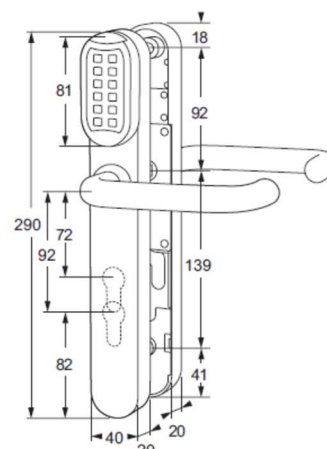

04 FL72L EN FL72R

DEZE DEUROPLOSSING BESTAAT UIT DE VOLGENDE PRODUCTEN:

	PRODUCTOMSCHRIJVING	ARTIKELNUMMER	AANTAL
01	Dag- en nachtschootslot	E-3160DNR20	
02	Sluitplaat, links	E-122L	
	Sluitplaat, rechts	E-122R	
03	Code/Kaart deurbeslag links	FL72L	
	Code/Kaart Deurbeslag rechts	FL72R	
04	Tags (10st.)	XK5P10	
	PRIJZEN, ZIE VOORBLAD		

OPTIONEEL

EUROPROFIEL CILINDER DUBBEL SKG**® A = binnenzijde (30mm) B = buitenzijde (30mm) C = cilinderlengte (60mm)	AEL3030V	
DEURDRANGERS MET SCHAARARM Deurbreedte <1100 mm – Deurgewicht < 80KG Deurbreedte <1250 mm – Deurgewicht <100KG	E-TS14 E-TS20	
DEURDRANGERS MET GLIJARM Deurbreedte <1100 mm – Deurgewicht < 80KG Deurbreedte <1250 mm – Deurgewicht <100KG	E-TS41 E-TS61	
DEURSTOPPER voor vloermontage	DSV40	
DEURSTOPPER voor wandmontage	DSM50