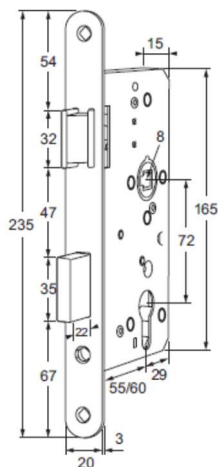

MECHANISCHE VERGREDELINGEN MBI 7
BINNENDEUREN DAG- EN NACHTSCHOOTSLOT MET CODE/KAART

TECHNISCHE INFORMATIE

01 E-3160DNR20