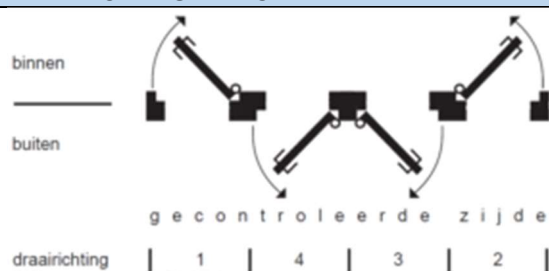

De deur kan worden geopend.

**Sluiten:**

Na het sluiten van de deur valt de dagschoot in de sluitplaat.

De deur is gesloten.

Bij het uitdraaien van de nachtschoot, is het slot niet elektrisch te openen.

**TOE TE PASSEN PRODUCTEN**

01 E-3160DNR20

02 E-122L OF E-122R

03 FL72L OF FL72R

04 XK5P10

**DRAAIRICHTINGEN DEUREN**

*Beveiligde zijde – Kruk naar Rechts wijzend*

**Draairichting 1**

**Draairichting 4**

*Beveiligde zijde – Kruk naar Links wijzend*

**Draairichting 3**

**Draairichting 2**

MECHANISCHE VERGREDELINGEN MBI 7  
 BINNENDEUREN DAG- EN NACHTSCHOOTSLOT MET CODE/KAART