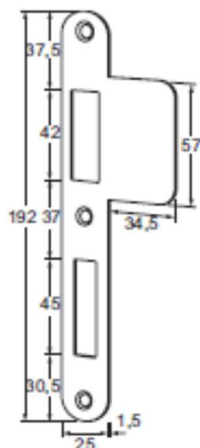

02 E-122L EN E-122R