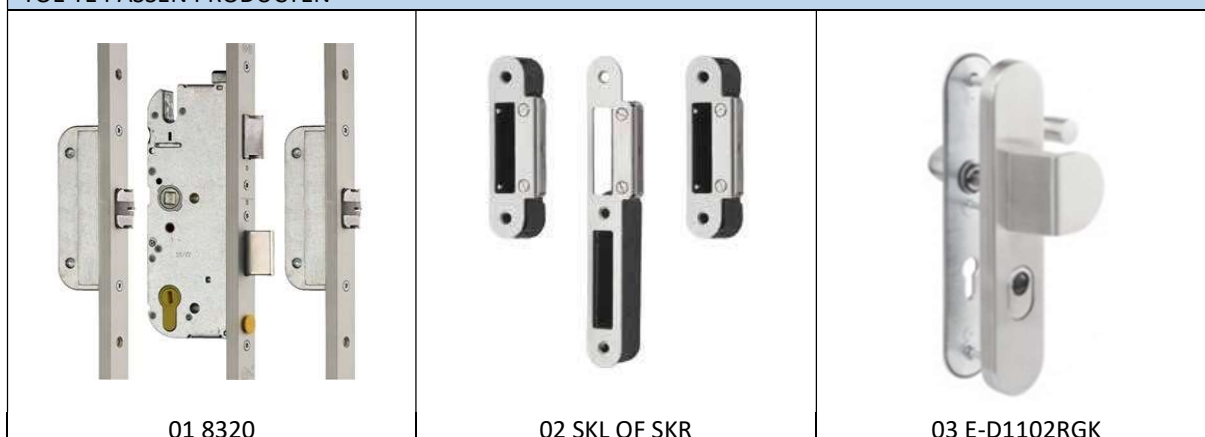

**Sluiten:**

Na het sluiten van de deur vallen de dag- en zelf- vergrendelende schoten in de sluitplaten.  
De deur is gesloten.

**WERKING VANAF DE BINNENZIJD**
**Openen:**

De dag- en zelf- vergrendelende schoten kunnen met de deurkruk worden ingetrokken.  
De deur kan worden geopend.

**Sluiten:**

Na het sluiten van de deur vallen de dag- en zelf- vergrendelende schoten in de sluitplaten.  
De deur is gesloten.

Bij het uitdraaien van de nachtschoot kan het slot niet via de kruk worden geopend.

**TOE TE PASSEN PRODUCTEN**

**DRAAIRICHTINGEN DEUREN**

*Naar binnen draaiende deur*
**1 Din links = Hollands rechts**
**2 Din rechts = Hollands links**
*Naar buiten draaiende deur*
**3 Din links = Hollands rechts**
**4 Din rechts = Hollands links**

OPTIONEEL			
	EUROPROFIEL CILINDER DUBBEL SKG**® A = binnenzijde (30mm) B = buitenzijde (30mm) C = cilinderlengte (60mm)	AEL3030V	
	DEURDRANGERS MET SCHAARARM Deurbreedte <1100 mm – Deurgewicht < 80KG Deurbreedte <1250 mm – Deurgewicht <100KG	E-TS14 E-TS20	
	DEURDRANGERS MET GLIJARM Deurbreedte <1100 mm – Deurgewicht < 80KG Deurbreedte <1250 mm – Deurgewicht <100KG	E-TS41 E-TS61	
	DEURSTOPPER voor vloermontage	DSV40	
	DEURSTOPPER voor wandmontage	DSM50	