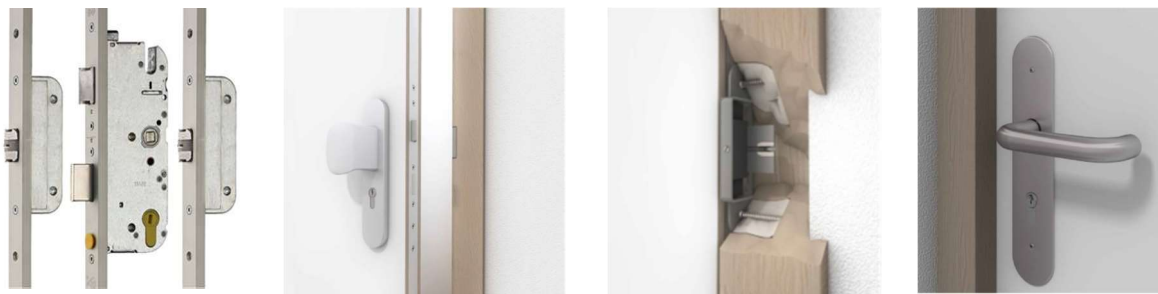

**MECHANISCHE VERGRENDELINGEN  
BUITENDEUREN**
**MBU 8  
VOORDEUR MEERPUNTSLOT**

TOEPASBAAR VOOR: WONINGEN, ZORG, MKB EN RETAIL

**WERKING VANAF DE BUITENZIJD**
**Openen:**

De dag- en zelf- vergrendelende schoten kunnen met de cilindersleutel worden ingetrokken.  
De deur kan worden geopend.

**Sluiten:**

Na het sluiten van de deur vallen de dag- en zelf- vergrendelende schoten in de sluitplaten.  
De deur is gesloten.

**WERKING VANAF DE BINNENZIJD**
**Openen:**

De dag- en zelf- vergrendelende schoten kunnen met de deurkruk worden ingetrokken.  
De deur kan worden geopend.

**Sluiten:**

Na het sluiten van de deur vallen de dag- en zelf- vergrendelende schoten in de sluitplaten.  
De deur is gesloten.

Bij het uitdraaien van de nachtschoot kan het slot niet via de kruk worden geopend.

OPTIONEEL			
	EUROPROFIEL CILINDER DUBBEL SKG**® A = binnenzijde (30mm) B = buitenzijde (30mm) C = cilinderlengte (60mm)	AEL3030V	
	DEURDRANGERS MET SCHAARARM Deurbreedte <1100 mm – Deurgewicht < 80KG Deurbreedte <1250 mm – Deurgewicht <100KG	E-TS14 E-TS20	
	DEURDRANGERS MET GLIJARM Deurbreedte <1100 mm – Deurgewicht < 80KG Deurbreedte <1250 mm – Deurgewicht <100KG	E-TS41 E-TS61	
	DEURSTOPPER voor vloermontage	DSV40	
	DEURSTOPPER voor wandmontage	DSM50	