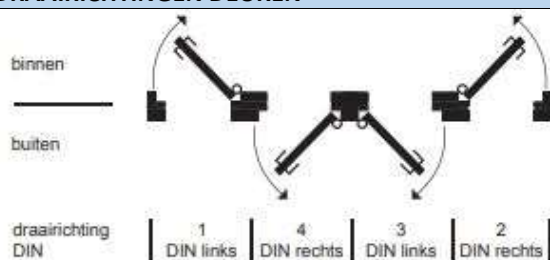

**Sluiten:**

Na het sluiten van de deur vallen de dag- en zelf- vergrendelende schoten in de sluitplaten.  
De deur is gesloten.

**WERKING VANAF DE BINNENZIJD**
**Openen:**

De dag- en zelf- vergrendelende schoten kunnen met de deurkruk worden ingetrokken.  
De deur kan worden geopend.

**Sluiten:**

Na het sluiten van de deur vallen de dag- en zelf- vergrendelende schoten in de sluitplaten.  
De deur is gesloten.

Bij het uitdraaien van de nachtschoot kan het slot niet via de kruk worden geopend.

**TOE TE PASSEN PRODUCTEN**

**DRAAIRICHTINGEN DEUREN**

*Naar binnen draaiende deur*
**1 Din links = Hollands rechts**
**2 Din rechts = Hollands links**
*Naar buiten draaiende deur*
**3 Din links = Hollands rechts**
**4 Din rechts = Hollands links**

OPTIONEEL			
	EUROPROFIEL CILINDER DUBBEL SKG**® A = binnenzijde (30mm) B = buitenzijde (30mm) C = cilinderlengte (60mm)	AEL3030V	
	DEURDRANGERS MET SCHAARARM Deurbreedte <1100 mm – Deurgewicht < 80KG Deurbreedte <1250 mm – Deurgewicht <100KG	E-TS14 E-TS20	
	DEURDRANGERS MET GLIJARM Deurbreedte <1100 mm – Deurgewicht < 80KG Deurbreedte <1250 mm – Deurgewicht <100KG	E-TS41 E-TS61	
	DEURSTOPPER voor vloermontage	DSV40	
	DEURSTOPPER voor wandmontage	DSM50	