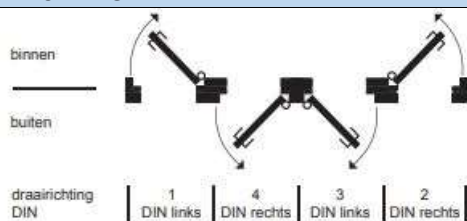

De deur is gesloten en vergrendeld.

VOOR EEN GOEDE WERKING VAN DEZE SET, DEURDRANGERS TOEPASSEN.

**EISEN NOODDEUREN EN 1125**

Voor openbaar toegankelijke gebouwen,

-waar gebruikers niet vertrouwd zijn met de plaats en werking van de vluchtdeuren

-zij moeten zonder instructie, deze vluchtdeuren kunnen vinden en bedienen

Toepassingen: theaters, bioscopen, musea, ziekenhuizen, openbare gebouwen

*Dit deurconcept voldoet ook aan EN 179*

**TOE TE PASSEN PRODUCTEN**
**01 E-PDES2L of E-PDES2R**

Tevens leverbaar in Alu uitvoering

**DRAAIRICHTINGEN:**

*Naar binnen draaiende deur*

**1 Din links = Hollands rechts**

**2 Din rechts = Hollands links**

*Naar buiten draaiende deur*

**3 Din links = Hollands rechts**

| OPTIONELE PRODUCTEN   |  |  |  |
|---|--|--|--|
|   | Europrofielcilinder dubbel SKG**®<br>A = binnenzijde (30mm)<br>B = buitenzijde (30mm)<br>C = cilinderlengte (60mm)   | AEL3030V   |  |
| OM DEUREN GECONTROLEERD TE SLUITEN WORDEN DEURDRANGERS TOEGEPAST. |  |  |  |
| E-SR41LS<br>E-SR41RS  | Deurdrangers met glijarm en sluitvolgorderegelaar DIN LS<br>Deurdrangers met glijarm en sluitvolgorderegelaar DIN RS | <p>Scharnier afstand 1360 - 2800 mm<br/>Openingshoek max. 175°</p> |  |