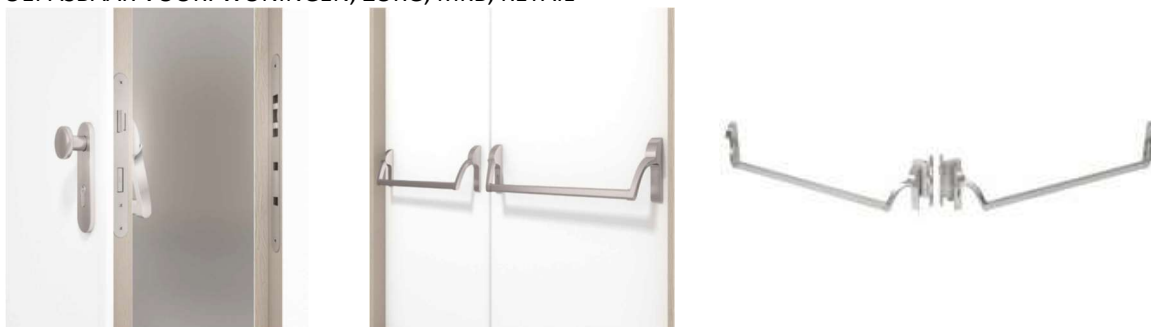

**MECHANISCHE VERGREDELINGEN**  
**VLUCHTDEUR EN 1125**
**MVD 5**  
**ENKELPUNTSLOT KNOP-PANIEKSTANG DUBBEL**

TOEPASBAAR VOOR: WONINGEN, ZORG, MKB, RETAIL

**WERKING BUITENZIJD**
**Openen:**

Met de sleutel kunnen de dag- en nachtschoot worden ingetrokken.

Met de Paniekbalken kunnen de beide deuren worden vrijgegeven.

De deuren kunnen worden geopend.

**Sluiten:**

Na het sluiten van de deuren vallen de dag-nachtschoot en onder en boven sluiting in de sluitplaten.