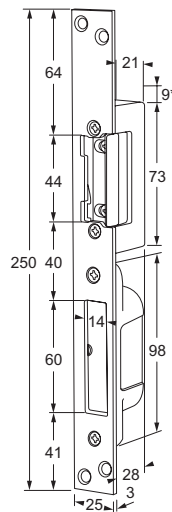

MODELLEN

Arbeidsstroom = spanningsloos vergrendeld

A15B elektrische deuropener, lange sluitplaat met SKG**® sluitkom, 6-12V AC/DC

A15U elektrische deuropener, lange sluitplaat met SKG**® sluitkom, 10-24V AC/DC

AP15U elektrische deuropener, lange sluitplaat met SKG**® sluitkom, 10-24V AC/DC, vrijzetpal

Al15U elektrische deuropener, lange sluitplaat met SKG**® sluitkom, 10-24V AC/DC, openhoudfunctie

API15U elektrische deuropener, lange sluitplaat met SKG**® sluitkom, 10-24V AC/DC, vrijzetpal, openhoudfunctie

AT15U elektrische deuropener, lange sluitplaat met SKG**® sluitkom, 10-24V AC/DC, dagschootsignalering

Ruststroom = spanningsloos ontgrendeld

R15U elektrische deuropener, lange sluitplaat met SKG**® sluitkom, 12-28V DC

RT15U elektrische deuropener, lange sluitplaat met SKG**® sluitkom, 12-28V DC, dagschootsignalering

ELEKTRISCHE SPECIFICATIES

Spoel B arbeidsstroom 6-12V AC/DC

voltage	stroomafname	belastbaarheid
6V AC	500mA	< 60 sec.
12V AC	980mA	< 60 sec.
6V DC	560mA	< 60 sec.
12V DC	950mA	< 60 sec.

Spoel U arbeidsstroom 10-24V AC/DC

voltage	stroomafname	belastbaarheid
12V AC	240mA	< 60 sec.
24V AC	420mA	< 60 sec.
12V DC	260mA	100% (11-13V)
24V DC	420mA	< 60 sec.

Spoel U ruststroom 12-28V DC

voltage	stroomafname	belastbaarheid
12V DC	200mA	100%
24V DC	100mA	100%

Dagschootsignalering

Contactbelastbaarheid 3A / 125V AC, 1A / 12V DC, 0.5A / 24V DC

* is maat met dagschootsignalering