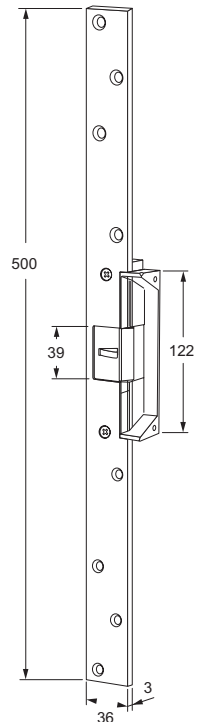

320PTU + LP50