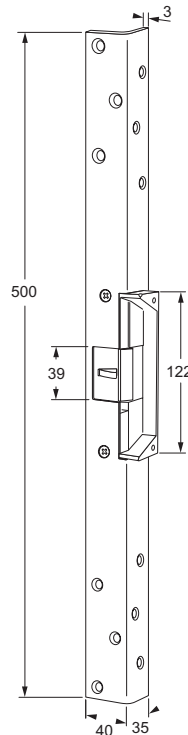

OMSCHRIJVING

Speciale elektrische deuropener die in het kozijn tegenover de dagschoot van het NemeF centraal slot met dagschootblokkering model 649-47 wordt ingebouwd om deze te vergrendelen of te ontgrendelen. Doordat het mechanische slot voorzien is van een dagschootblokkering en de elektrische deuropener voorzien van een speciale ANSI lip is de dagschoot niet terug te duwen als de deur is vergrendeld (niet te "flippen"). Hiermee voldoet deze deuropener aan de richtlijnen Politie Keurmerk Veilig Wonen voor toegangsdeuren gemeenschappelijke ruimten.

EIGENSCHAPPEN

- 6.668 N houdkracht (ca. 680 kg)
- Inbouwuivoering
- Arbeidsstroom of ruststroom (om te bouwen op locatie)
- Universeel toepasbaar (voor links- en rechtsdraaiende deuren)
- Geschikt voor 12-28V AC/DC
- Getest op 1.000.000 operaties
- Voorzien van korte rvs sluitplaat
- Voorzien van bipolaire blusdiode
- Voorzien van rvs schroeven (bevestiging sluitplaat)
- Voorzien van 100% belastbare spoelen
- Voorzien van dagschootsignalering
- Voldoet aan richtlijnen PKVW G4
- Optioneel te voorzien van lange vlakke rvs of lange rvs hoeksluitplaat
- ANSI lip optioneel per 5 mm te verlengen

BEKIJK DE VIDEO

MODELLEN

Arbeidsstroom = spanningsloos vergrendeld

Ruststroom = spanningsloos ontgrendeld

320PTU elektrische deuropener, korte sluitplaat, 12-28V AC/DC met dagschootsignalering

HP503 hoeksluitplaat rvs 50 cm voor model 320PTU
LP503 vlakke sluitplaat rvs 50 cm voor model 320PTU

L320-5 verlengstuk 5 mm voor ANSI lip

ELEKTRISCHE SPECIFICATIES

Spoel

voltage	stroomafname	belastbaarheid
12V~	440mA	n.v.t.
12V=	230mA	100%
24V~	230mA	n.v.t.
24V=	140mA	100%

Dagschootsignalering

Contactbelastbaarheid max. 1A / 125V AC