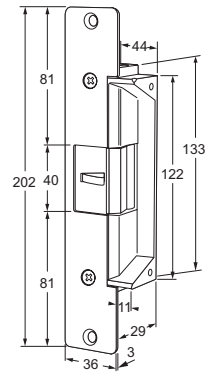

EIGENSCHAPPEN

- 6.668 N houdkracht (ca. 680 kg)
- Inbouwuivoering
- Arbeidsstroom of ruststroom (om te bouwen op locatie)
- Universeel toepasbaar (voor links- en rechtsdraaiende deuren)
- Geschikt voor 12-28V AC/DC
- Getest op 1.000.000 operaties
- Voorzien van korte rvs sluitplaat
- Voorzien van bipolaire blusdiode
- Voorzien van rvs schroeven (bevestiging sluitplaat)
- Voorzien van 100% belastbare spoelen
- Voorzien van dagschootsignalering
- Voldoet aan richtlijnen PKVW G4
- Optioneel te voorzien van lange vlakke rvs of lange rvs hoeksluitplaat
- ANSI lip optioneel per 5 mm te verlengen

BEKIJK DE VIDEO

MODELLEN

Arbeidsstroom = spanningsloos vergrendeld

Ruststroom = spanningsloos ontgrendeld

320PTU elektrische deuropener, korte sluitplaat, 12-28V AC/DC met dagschootsignalering

HP503 hoeksluitplaat rvs 50 cm voor model 320PTU
LP503 vlakke sluitplaat rvs 50 cm voor model 320PTU

L320-5 verlengstuk 5 mm voor ANSI lip

ELEKTRISCHE SPECIFICATIES

Spoel

voltage	stroomafname	belastbaarheid
12V~	440mA	n.v.t.
12V=	230mA	100%
24V~	230mA	n.v.t.
24V=	140mA	100%

Dagschootsignalering

Contactbelastbaarheid max. 1A / 125V AC