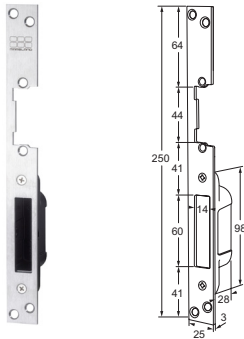

MODELLEN

10LP lange sluitplaat

11LP korte sluitplaat

15LPK sluitplaat met nachtschootsluitkom

17LP lange sluitplaat met afgeronde hoeken

18LPS sluitplaat met nachtschootsignalering

19LP lange sluitplaat zonder nachtschootuitsparing

MODELLEN

- 12LPL lange hoeksluitplaat DIN links
12LPR lange hoeksluitplaat DIN rechts

- RP17 montageplaatjes voor diverse sluitplaten
(2 stuks)

- 16LP lange hoeksluitplaat 50 cm

- 13LP lange vlakke sluitplaat 50 cm