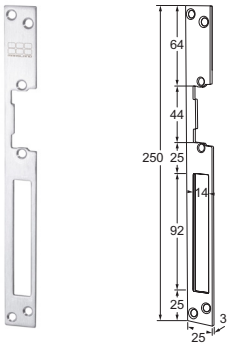

MODELLEN

10LP lange sluitplaat

11LP korte sluitplaat

15LPK sluitplaat met nachtschootsluitkom

17LP lange sluitplaat met afgeronde hoeken

18LPS sluitplaat met nachtschootsignalering

19LP lange sluitplaat zonder nachtschootuitsparing

MODELLEN

- 12LPL lange hoeksluitplaat DIN links
12LPR lange hoeksluitplaat DIN rechts

- RP17 montageplaatjes voor diverse sluitplaten
(2 stuks)

- 16LP lange hoeksluitplaat 50 cm

- 13LP lange vlakke sluitplaat 50 cm