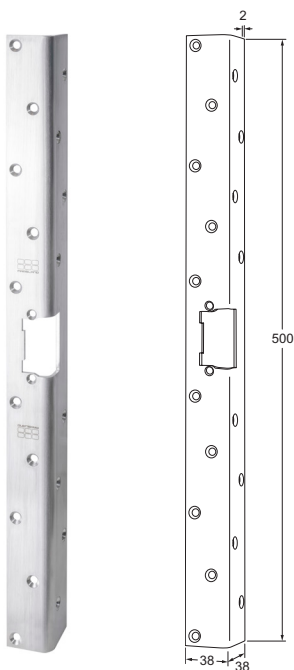

MODELLEN

10LP lange sluitplaat

11LP korte sluitplaat

15LPK sluitplaat met nachtschootsluitkom

17LP lange sluitplaat met afgeronde hoeken

18LPS sluitplaat met nachtschootsignalering

19LP lange sluitplaat zonder nachtschootuitsparing

MODELLEN

- 12LPL lange hoeksluitplaat DIN links
12LPR lange hoeksluitplaat DIN rechts

- RP17 montageplaatjes voor diverse sluitplaten
(2 stuks)

- 16LP lange hoeksluitplaat 50 cm

- 13LP lange vlakke sluitplaat 50 cm