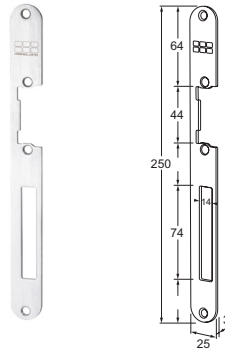

MODELLEN

10LP lange sluitplaat

11LP korte sluitplaat

15LPK sluitplaat met nachtschootsluitkom

17LP lange sluitplaat met afgeronde hoeken

18LPS sluitplaat met nachtschootsignalering

19LP lange sluitplaat zonder nachtschootuitsparing

MODELLEN

- 12LPL lange hoeksluitplaat DIN links
12LPR lange hoeksluitplaat DIN rechts

- RP17 montageplaatjes voor diverse sluitplaten
(2 stuks)

- 16LP lange hoeksluitplaat 50 cm

- 13LP lange vlakke sluitplaat 50 cm