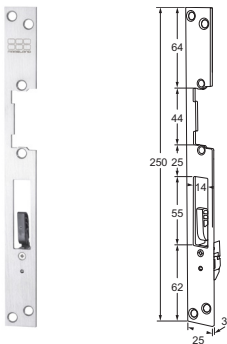

MODELLEN

10LP lange sluitplaat

11LP korte sluitplaat

15LPK sluitplaat met nachtschootsluitkom

17LP lange sluitplaat met afgeronde hoeken

18LPS sluitplaat met nachtschootsignalering

19LP lange sluitplaat zonder nachtschootuitsparing

MODELLEN

- 12LPL lange hoeksluitplaat DIN links
12LPR lange hoeksluitplaat DIN rechts

- RP17 montageplaatjes voor diverse sluitplaten
(2 stuks)

- 16LP lange hoeksluitplaat 50 cm

- 13LP lange vlakke sluitplaat 50 cm