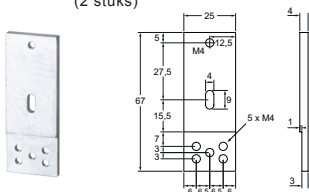

MODELLEN

10LP lange sluitplaat

11LP korte sluitplaat

15LPK sluitplaat met nachtschootsluitkom

17LP lange sluitplaat met afgeronde hoeken

18LPS sluitplaat met nachtschootsignalering

19LP lange sluitplaat zonder nachtschootuitsparing

MODELLEN

- 12LPL lange hoeksluitplaat DIN links
12LPR lange hoeksluitplaat DIN rechts

- RP17 montageplaatjes voor diverse sluitplaten
(2 stuks)

- 16LP lange hoeksluitplaat 50 cm

- 13LP lange vlakke sluitplaat 50 cm