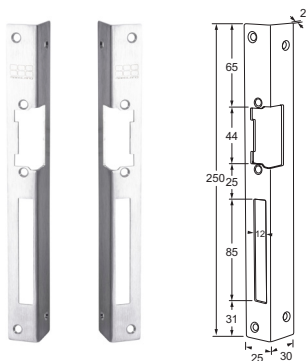

MODELLEN

10LP lange sluitplaat

11LP korte sluitplaat

15LPK sluitplaat met nachtschootsluitkom

17LP lange sluitplaat met afgeronde hoeken

18LPS sluitplaat met nachtschootsignalering

19LP lange sluitplaat zonder nachtschootuitsparing

MODELLEN

- 12LPL lange hoeksluitplaat DIN links
12LPR lange hoeksluitplaat DIN rechts

- RP17 montageplaatjes voor diverse sluitplaten
(2 stuks)

- 16LP lange hoeksluitplaat 50 cm

- 13LP lange vlakke sluitplaat 50 cm