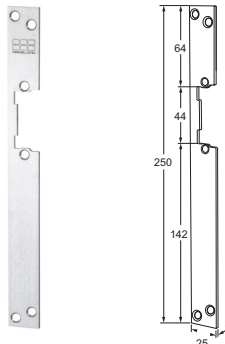

MODELLEN

10LP lange sluitplaat

11LP korte sluitplaat

15LPK sluitplaat met nachtschootsluitkom

17LP lange sluitplaat met afgeronde hoeken

18LPS sluitplaat met nachtschootsignalering

19LP lange sluitplaat zonder nachtschootuitsparing

MODELLEN

- 12LPL lange hoeksluitplaat DIN links
12LPR lange hoeksluitplaat DIN rechts

- RP17 montageplaatjes voor diverse sluitplaten
(2 stuks)

- 16LP lange hoeksluitplaat 50 cm

- 13LP lange vlakke sluitplaat 50 cm