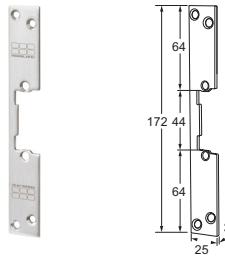

MODELLEN

10LP lange sluitplaat

11LP korte sluitplaat

15LPK sluitplaat met nachtschootsluitkom

17LP lange sluitplaat met afgeronde hoeken

18LPS sluitplaat met nachtschootsignalering

19LP lange sluitplaat zonder nachtschootuitsparing

MODELLEN

- 12LPL lange hoeksluitplaat DIN links
12LPR lange hoeksluitplaat DIN rechts

- RP17 montageplaatjes voor diverse sluitplaten
(2 stuks)

- 16LP lange hoeksluitplaat 50 cm

- 13LP lange vlakke sluitplaat 50 cm