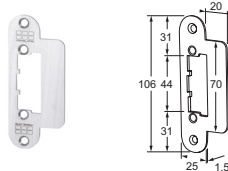

**MODELLEN**

**22LP lange brede sluitplaat**

**23LP korte brede sluitplaat**

**32LP lange lipsluitplaat**

**33LP korte lipsluitplaat**

**50LPL lange afgeronde lipsluitplaat DIN links**

**50LPR lange afgeronde lipsluitplaat DIN rechts**

**51LP korte afgeronde lipsluitplaat**

**MODELLEN**

**52LPL** lange rechte lipsluitplaat DIN links  
**52LPR** lange rechte lipsluitplaat DIN rechts

**53LP** korte rechte lipsluitplaat

**25LPS** lange brede sluitplaat met nachtschotsignalering  
**35LPS** lange lipsluitplaat met nachtschotsignalering