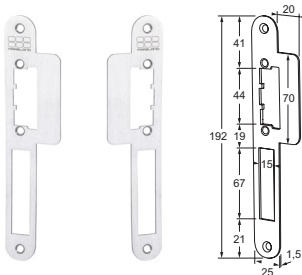

**MODELLEN**

**22LP lange brede sluitplaat**

**23LP korte brede sluitplaat**

**32LP lange lipsluitplaat**

**33LP korte lipsluitplaat**

**50LPL lange afgeronde lipsluitplaat DIN links**

**50LPR lange afgeronde lipsluitplaat DIN rechts**

**51LP korte afgeronde lipsluitplaat**

**MODELLEN**

**52LPL** lange rechte lipsluitplaat DIN links  
**52LPR** lange rechte lipsluitplaat DIN rechts

**53LP** korte rechte lipsluitplaat

**25LPS** lange brede sluitplaat met nachtschotsignalering  
**35LPS** lange lipsluitplaat met nachtschotsignalering