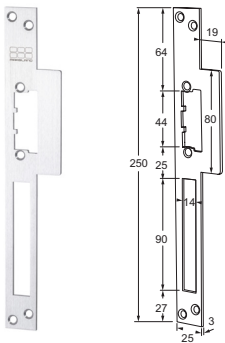

**MODELLEN**

**22LP lange brede sluitplaat**

**23LP korte brede sluitplaat**

**32LP lange lipsluitplaat**

**33LP korte lipsluitplaat**

**50LPL lange afgeronde lipsluitplaat DIN links**

**50LPR lange afgeronde lipsluitplaat DIN rechts**

**51LP korte afgeronde lipsluitplaat**

**MODELLEN**

**52LPL** lange rechte lipsluitplaat DIN links  
**52LPR** lange rechte lipsluitplaat DIN rechts

**53LP** korte rechte lipsluitplaat

**25LPS** lange brede sluitplaat met nachtschotsignalering  
**35LPS** lange lipsluitplaat met nachtschotsignalering