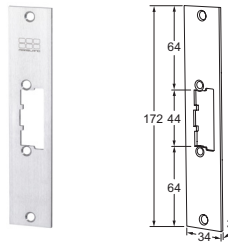

**MODELLEN**

**22LP lange brede sluitplaat**

**23LP korte brede sluitplaat**

**32LP lange lipsluitplaat**

**33LP korte lipsluitplaat**

**50LPL lange afgeronde lipsluitplaat DIN links**

**50LPR lange afgeronde lipsluitplaat DIN rechts**

**51LP korte afgeronde lipsluitplaat**

**MODELLEN**

**52LPL** lange rechte lipsluitplaat DIN links  
**52LPR** lange rechte lipsluitplaat DIN rechts

**53LP** korte rechte lipsluitplaat

**25LPS** lange brede sluitplaat met nachtschotsignalering  
**35LPS** lange lipsluitplaat met nachtschotsignalering