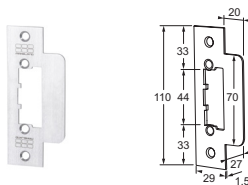

**MODELLEN**

**22LP lange brede sluitplaat**

**23LP korte brede sluitplaat**

**32LP lange lipsluitplaat**

**33LP korte lipsluitplaat**

**50LPL lange afgeronde lipsluitplaat DIN links**

**50LPR lange afgeronde lipsluitplaat DIN rechts**

**51LP korte afgeronde lipsluitplaat**

**MODELLEN**

**52LPL** lange rechte lipsluitplaat DIN links  
**52LPR** lange rechte lipsluitplaat DIN rechts

**53LP** korte rechte lipsluitplaat

**25LPS** lange brede sluitplaat met nachtschotsignalering  
**35LPS** lange lipsluitplaat met nachtschotsignalering