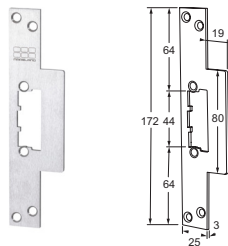

**MODELLEN**

**22LP lange brede sluitplaat**

**23LP korte brede sluitplaat**

**32LP lange lipsluitplaat**

**33LP korte lipsluitplaat**

**50LPL lange afgeronde lipsluitplaat DIN links**

**50LPR lange afgeronde lipsluitplaat DIN rechts**

**51LP korte afgeronde lipsluitplaat**

**MODELLEN**

**52LPL** lange rechte lipsluitplaat DIN links  
**52LPR** lange rechte lipsluitplaat DIN rechts

**53LP** korte rechte lipsluitplaat

**25LPS** lange brede sluitplaat met nachtschotsignalering  
**35LPS** lange lipsluitplaat met nachtschotsignalering