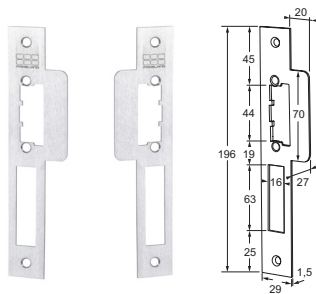

**MODELLEN**

**22LP lange brede sluitplaat**

**23LP korte brede sluitplaat**

**32LP lange lipsluitplaat**

**33LP korte lipsluitplaat**

**50LPL lange afgeronde lipsluitplaat DIN links**

**50LPR lange afgeronde lipsluitplaat DIN rechts**

**51LP korte afgeronde lipsluitplaat**

**MODELLEN**

**52LPL** lange rechte lipsluitplaat DIN links  
**52LPR** lange rechte lipsluitplaat DIN rechts

**53LP** korte rechte lipsluitplaat

**25LPS** lange brede sluitplaat met nachtschotsignalering  
**35LPS** lange lipsluitplaat met nachtschotsignalering