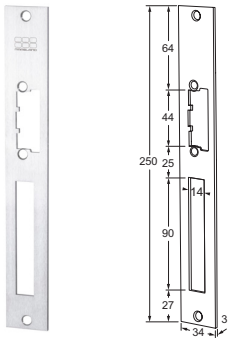

**MODELLEN**

**22LP lange brede sluitplaat**

**23LP korte brede sluitplaat**

**32LP lange lipsluitplaat**

**33LP korte lipsluitplaat**

**50LPL lange afgeronde lipsluitplaat DIN links**

**50LPR lange afgeronde lipsluitplaat DIN rechts**

**51LP korte afgeronde lipsluitplaat**

**MODELLEN**

**52LPL** lange rechte lipsluitplaat DIN links  
**52LPR** lange rechte lipsluitplaat DIN rechts

**53LP** korte rechte lipsluitplaat

**25LPS** lange brede sluitplaat met nachtschotsignalering  
**35LPS** lange lipsluitplaat met nachtschotsignalering