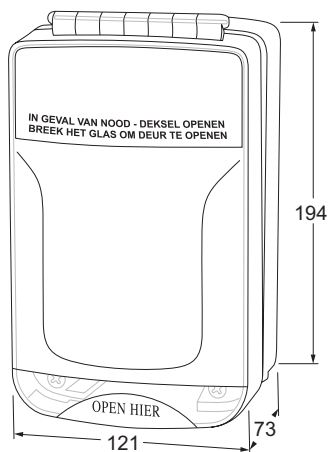

MODELLEN

PS2000 beschermkap voor groene en rode handmelders

PP10 deactiveer pin PS2000 (10 stuks)

Batterij PS2000
Type CR123A (3V)