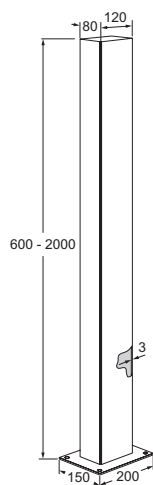

**EIGENSCHAPPEN**

- In rvs 304 uitgevoerd
- Optioneel te voorzien van scharnierend en afsluitbaar luik met 3 sleutels
- Allerlei apparatuur op- of in te bouwen (paslezers, sleutelschakelaars, intercom)
- Op klantenspecificatie te maken (afwijkende lengtes van de zuil en uitsparingen)
- Optioneel in koker 100 x 200 mm

## MODELLEN

Z-RVS600	zuil roestvast staal, hoogte 600 mm
Z-RVS1100	zuil roestvast staal, hoogte 1.100 mm
Z-RVS1200	zuil roestvast staal, hoogte 1.200 mm
Z-RVS1300	zuil roestvast staal, hoogte 1.300 mm
Z-RVS1400	zuil roestvast staal, hoogte 1.400 mm
Z-RVS1500	zuil roestvast staal, hoogte 1.500 mm
Z-RVS1600	zuil roestvast staal, hoogte 1.600 mm
Z-RVS1700	zuil roestvast staal, hoogte 1.700 mm
Z-RVS1800	zuil roestvast staal, hoogte 1.800 mm
Z-RVS1900	zuil roestvast staal, hoogte 1.900 mm
Z-RVS2000	zuil roestvast staal, hoogte 2.000 mm

Z-SPA prijs per uitsparing voor model Z-RVS

ZL350X80 scharnierend en afsluitbaar luik met 3 sleutels

ZP betonpoer voor model Z-RVS