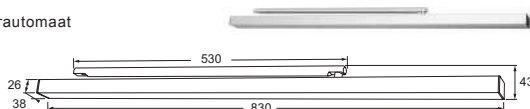

T1 1-kanaals zender

T1 3-kanaals zender

R123 3-kanaals ontvanger

ACCESSOIRES

E-PSG programmaschakelaar inbouw
(past op bestaande inbouwdoos)

E-GTA83 glijsarm voor bladmontage deurautomaat

E-KSL20 asverlenging +20 mm