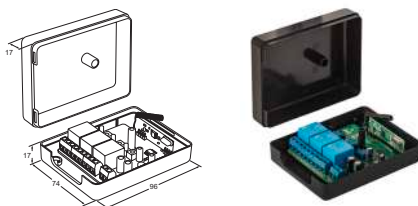

ACCESSOIRES

TX900SMS draaicirkelbeveiliging, 900 mm, zilver/zwart,
2 linealen met elk één sensor

TX600 radar bewegingsmelder, zwart

ELS10 elleboogschakelaar, wit
(past op bestaande inbouwdoos)

KCV160 infrarood schakelaar

T1 1-kanaals zender

T1 3-kanaals zender

R123 3-kanaals ontvanger

ACCESSOIRES

E-PSG programmaschakelaar inbouw
(past op bestaande inbouwdoos)

E-GTA83 glijsarm voor bladmontage deurautomaat

E-KSL20 asverlenging +20 mm