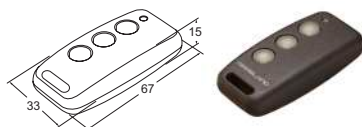

ACCESSOIRES

TX900SMS draaicirkelbeveiliging, 900 mm, zilver/zwart,
2 linealen met elk één sensor

TX600 radar bewegingsmelder, zwart

ELS10 elleboogschakelaar, wit
(past op bestaande inbouwdoos)

KCV160 infrarood schakelaar

T1 1-kanaals zender

T1 3-kanaals zender

R123 3-kanaals ontvanger

ACCESSOIRES

E-PSG programmaschakelaar inbouw
(past op bestaande inbouwdoos)

E-GTA83 glijsarm voor bladmontage deurautomaat

E-KSL20 asverlenging +20 mm