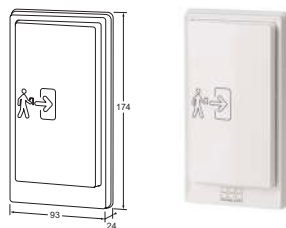

ACCESSOIRES

TX900SMS draaicirkelbeveiliging, 900 mm, zilver/zwart,
2 linealen met elk één sensor

TX600 radar bewegingsmelder, zwart

ELS10 elleboogschakelaar, wit
(past op bestaande inbouwdoos)

KCV160 infrarood schakelaar

T1 1-kanaals zender

T1 3-kanaals zender

R123 3-kanaals ontvanger

ACCESSOIRES

E-PSG programmaschakelaar inbouw
(past op bestaande inbouwdoos)

E-GTA83 glijsarm voor bladmontage deurautomaat

E-KSL20 asverlenging +20 mm