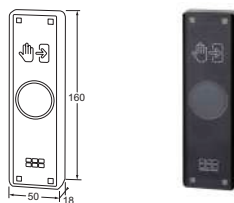

ACCESSOIRES

TX900SMS draaicirkelbeveiliging, 900 mm, zilver/zwart,
2 linealen met elk één sensor

TX600 radar bewegingsmelder, zwart

ELS10 elleboogschakelaar, wit
(past op bestaande inbouwdoos)

KCV160 infrarood schakelaar

T1 1-kanaals zender

T1 3-kanaals zender

R123 3-kanaals ontvanger

ACCESSOIRES

E-PSG programmaschakelaar inbouw
(past op bestaande inbouwdoos)

E-GTA83 glijsarm voor bladmontage deurautomaat

E-KSL20 asverlenging +20 mm