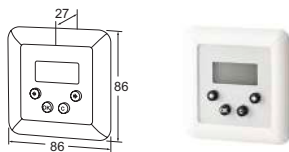

T1 1-kanaals zender

T1 3-kanaals zender

R123 3-kanaals ontvanger

ACCESSOIRES

E-PSG programmaschakelaar inbouw
(past op bestaande inbouwdoos)

E-GTA83 glijsarm voor bladmontage deurautomaat

E-KSL20 asverlenging +20 mm