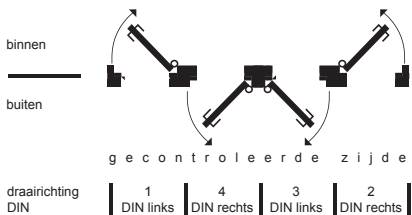

#### OMSCHRIJVING

Deze mechanische meerpuntsvergrendelingen zijn voorzien van drie zelfvergrendelende schoten boven, midden en onder. Deze schoten werken als een nachtschoot, zij schieten automatisch 20 mm uit en zijn niet terug te duwen ('niet te flipperen'). Aan de buitenzijde wordt een vaste knop toegepast, aan de binnenzijde een kruk. Via de kruk is de deur altijd mechanisch te openen. Na het openen en sluiten van de deur vergrendelen de schoten automatisch. Montage is in de deur. Door een europrofiel cilinder te monteren kan de deur met de sleutel worden geopend.

BEKIJK DE VIDEO

MODELLEN

- 8420            meerpuntsvergrendeling, voorplaat vlak 24 x 3mm, doorsmaat 65, PC 72, DIN links
- 8422            meerpuntsvergrendeling, voorplaat vlak 24 x 3mm, doorsmaat 65, PC 72, DIN rechts
  
- 8429            meerpuntsvergrendeling, voorplaat 24 x 6 mm, doorsmaat 35, PC 92
  
- 8432            meerpuntsvergrendeling, voorplaat vlak 24 x 3mm, doorsmaat 55, PC 72, DIN links
- 8434            meerpuntsvergrendeling, voorplaat vlak 24 x 3mm, doorsmaat 55, PC 72, DIN rechts

BIJBEHORENDE ARTIKELEN

SK1            sluitplaten/kommen set voor houten kozijnen

SK2            sluitplatenset u-profiel voor aluminium/stalen kozijnen

SK3            sluitplatenset vlak voor aluminium/stalen kozijnen

KSH1C        halve krukstift 8-9 mm lengte 75 mm

Voor maatvoeringen verwijzen wij u graag naar de handleiding