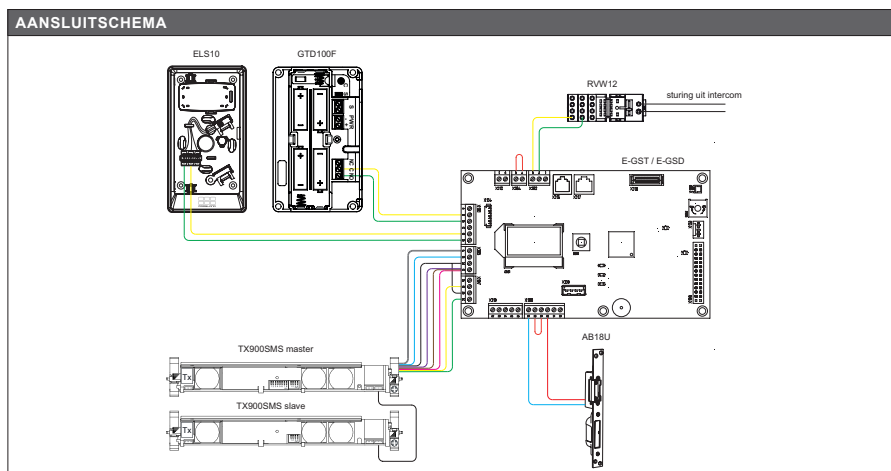

E-D1102-RGK

07

TX900SMS

08

AK15

09

RVW12

DIT DEURCONCEPT BESTAAT UIT DE VOLGENDE PRODUCTEN

	OMSCHRIJVING	ARTIKELNUMMER	AANTAL
01	Deurautomaat trekkend	E-GST73	
01	Deurautomaat duwend	E-GSD73	
02	Flexeria deurcontroller	GTD100F	
03	Deuropener 10-24V AC/DC met nachtschootsignalering	AB18U	
04	Elleboogschakelaar	ELS10	
05	Dag- en nachtschootslot, doornmaat 60	E-3160DNR20	
06	Buitendeurbeslag greep/kruk SKG***®	E-D1102-RGK	
07	Draaicirkelbeveiliging	TX900SMS	
08	Aansluitkabel 230V 1,5 meter	AK15	
09	Relais 12V~, 7A	RVW12	
10	Sleutelbeheer sloteigenaar, waarbij o.a. de volgende functies beschikbaar zijn: in- en uitgeven van sleutels, toevoegen van extra sloten en logboek inzien.	GTB	
	Concept trekkend	F3040T	X
	Concept duwend	F3040D	X