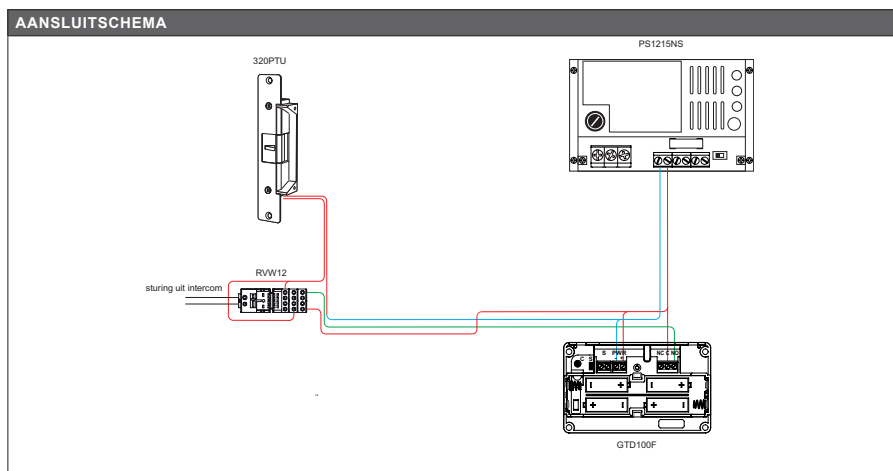

WERKING VANAF BUITENZIJDE	WERKING VANAF BINNENZIJDE
<p><b>Openen:</b> App bediening: open de app toegang en klik op open. De Flexeria deurcontroller ontgrendelt de deuropener, de deur kan geopend worden.</p> <p><b>Sleutel:</b> Het slot met een mechanische sleutel te ontgrendelen. Ontgrendeling van de deuropener via intercom.</p> <p><b>Sluiten:</b> Na het sluiten van de deur valt de dagschoot in de sluitplaat. De deur is gesloten.</p>	<p><b>Openen:</b> Met de deurkruk kan de dagschoot worden ingetrokken. De deur kan worden geopend.</p> <p><b>Sluiten:</b> Na het sluiten van de deur valt de dagschoot in de sluitplaat. De deur is gesloten.</p>
<p>Door het hier omschreven concept te combineren met concept F2020 kan men zowel de centrale toegangsdeur als woning bedienen met één app.</p>	

TOE TE PASSEN PRODUCTEN			
<p>01</p> <p>GTD100F</p>	<p>02</p> <p>320PTU</p>	<p>03</p> <p>NEMEF 649-47</p>	
<p>04</p> <p>E-D1102-RGK</p>	<p>05</p> <p>PS1215NS</p>	<p>06</p> <p>AK15</p>	<p>07</p> <p>RVW12</p>

DIT DEURCONCEPT BESTAAT UIT DE VOLGENDE PRODUCTEN			
	OMSCHRIJVING	ARTIKELNUMMER	AANTAL
01	Flexeria deurcontroller	GTD100F	
02	Deuropener centrale toegangsdeur	320PTU	
04	Buitendeurbeslag greep/kruk SKG***®	E-D1102-RKK	
05	Netvoeding 12V= 1,5A	PS1215NS	
06	Aansluitkabel 230V 1,5 meter	AK15	
07	Relais 12V~, 7A	RVW12	
08	Sleutelbeheer sloteigenaar, waarbij o.a. de volgende functies beschikbaar zijn: in - en uitgeven van sleutels, toevoegen van extra sloten en logboek inzien.	GTB	
	Concept	F4020	

TE BETREKKEN VAN DERDEN		
07	Nemef deurslot	649-47

OPTIONEEL		
Afstandsbediening, 3 knoppen, vrij te programmeren in de functies o.a. openen, sluiten en blokkeren.	GTA100	
DEURDRANGER MET GLIJARM Deurbreedte <1100mm - deurgewicht <80kg Deurbreedte <1250mm - deurgewicht <100kg	E-TS41 E-TS61S/N	