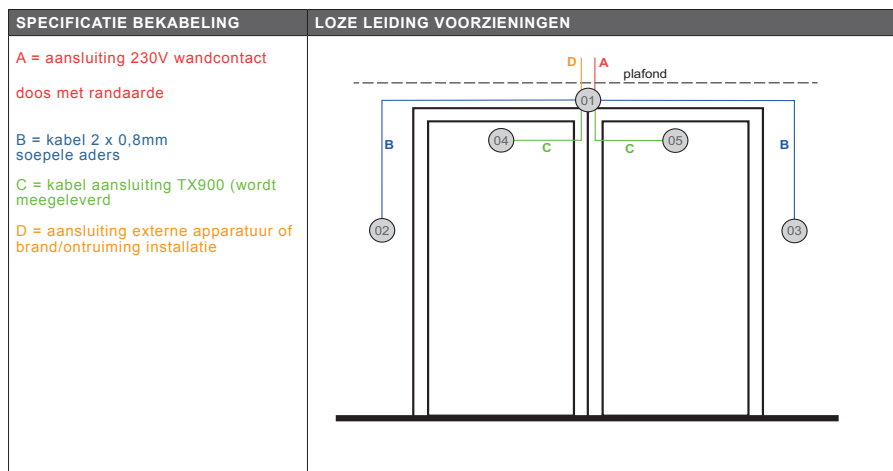

TOE TE PASSEN PRODUCTEN		
<p>01</p>  <p>E-GSTD42</p>	<p>01</p>  <p>E-GSDD42</p>	
<p>02 + 03</p>  <p>ELS10 (2x)</p>	<p>04 + 05</p>  <p>TX900SMS (2x)</p>	<p>06 + 07</p>  <p>AK15 (2x)</p>

DIT DEURCONCEPT BESTAAT UIT DE VOLGENDE PRODUCTEN			
	OMSCHRIJVING	ARTIKELNUMMER	AANTAL
01	Deurautomaat trekkend	E-GSTD42	1
01	Deurautomaat duwend	E-GSDD42	1
02	Elleboogschakelaar	ELS10	1
03	Elleboogschakelaar	ELS10	1
04	Draaicirkelbeveiliging	TX900SMS	1
05	Draaicirkelbeveiliging	TX900SMS	1
06	Aansluitkabel 230V 1,5 meter	AK15	1
07	Aansluitkabel 230V 1,5 meter	AK15	1
	Artikelnummer totaalconcept trekkend	D2040T	
	Artikelnummer totaalconcept duwend	D2040D	